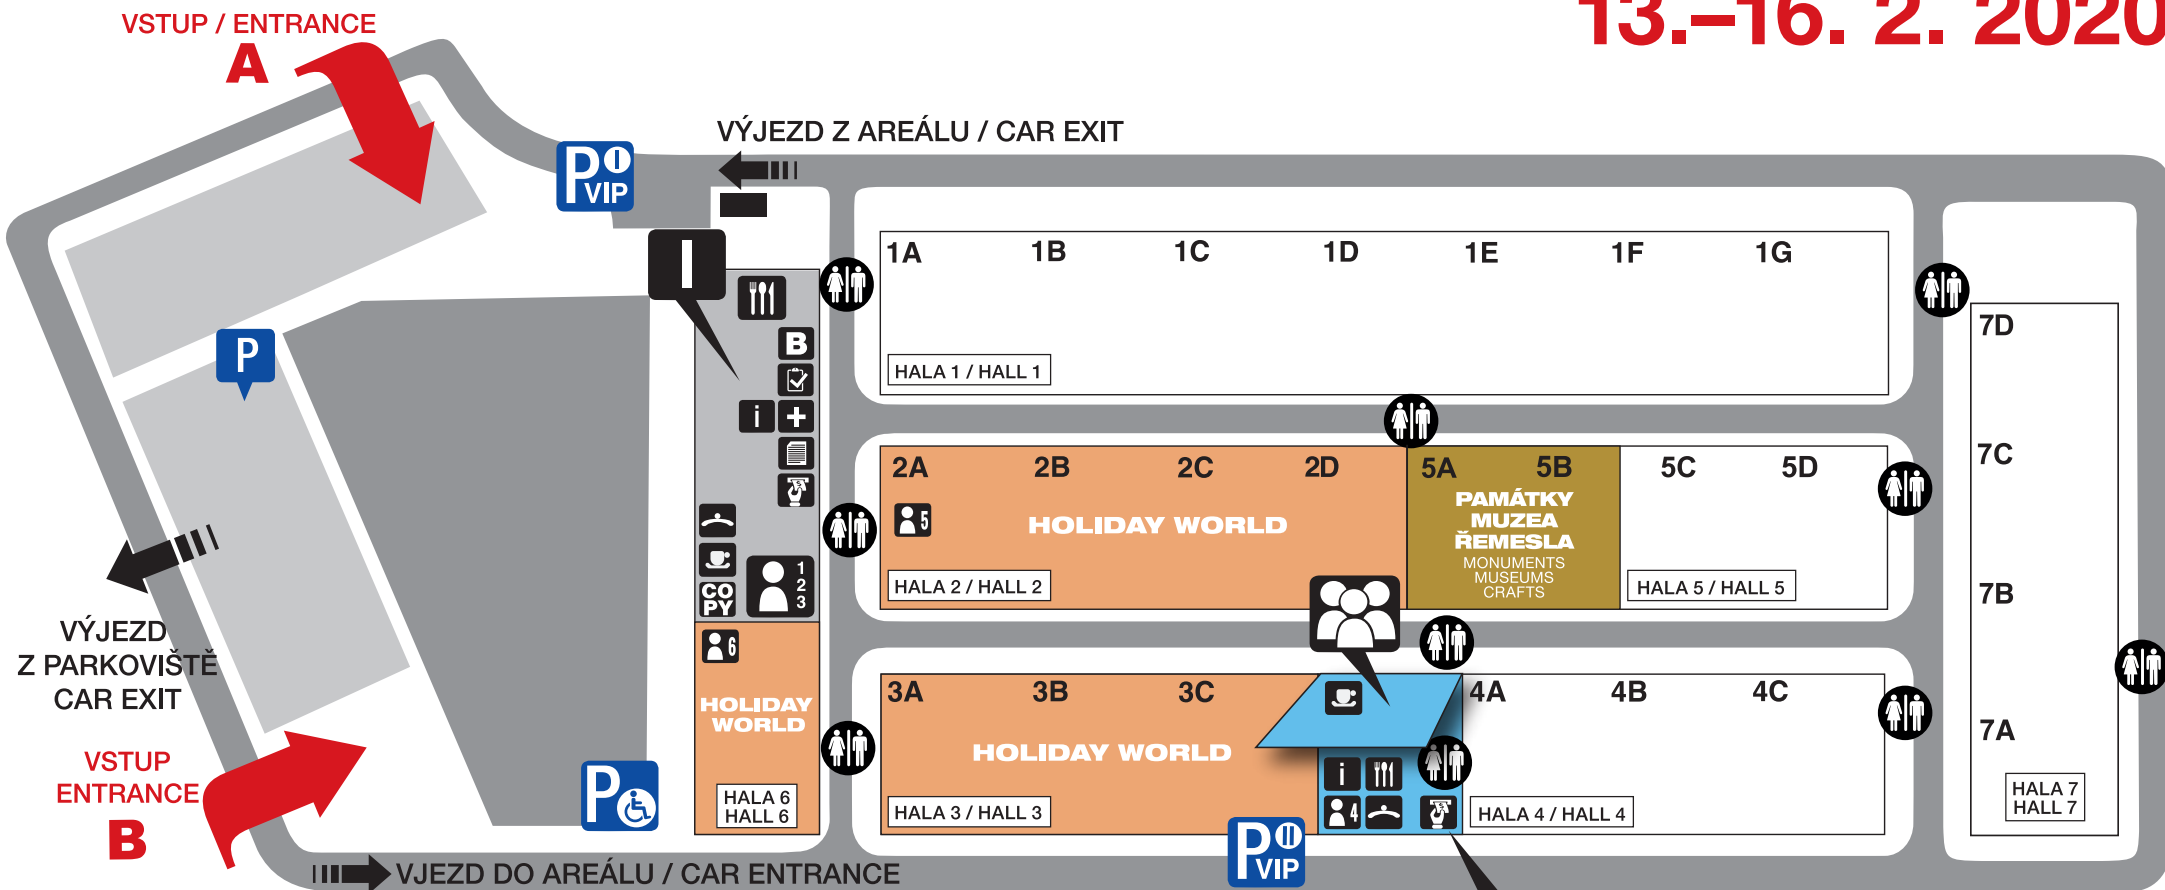

**13.–16. 2. 2020**

Metro linka C - stanice Letňany  
Subway line C - Letňany station

- Vstupní hala I / Entrance Hall I
- Vstupní hala II / Entrance Hall II
- Kongresový sál (1. patro Vstupní haly II)  
Congress Hall (1st floor in the Entrance Hall II)
- Konferenční centrum (sály 1, 2, 3)  
Conference Centre (Conference Rooms 1, 2, 3)
- Bankomat / ATM Machine

- C** **VSTUP ENTRANCE**
- Samostatné přednáškové sály 4 a 6  
Separate Lecture Rooms 4 and 6
- Samostatná veletržní stage  
Separate Exhibition Stage
- Šatna / Cloakroom
- Press centrum / Press Centre
- Business centrum / Business Centre

**D** **VSTUP NA DOPROVODNÉ PROGRAMY,  
VSTUP NA SLAVNOSTNÍ ZAHÁJENÍ  
OPENING CEREMONY ENTRANCE  
ACCOMPANYING PROGRAMME ENTRANCE**

- Registrace / Registration
- První pomoc / First Aid
- Informace / Informations
- Kavárna / Café
- Restaurace / Restaurant
- Parkoviště / Parking Area

- WC
- Grafický a veletržní servis CREATIV EXPO  
Graphic and Exhibition Service CREATIV EXPO
- Odborná konference 360° Travel Trends a cestovatelský festival Prima ZOOM WorldFilm  
Professional conference 360° Travel Trends and Traveller's festival Prima ZOOM WorldFilm