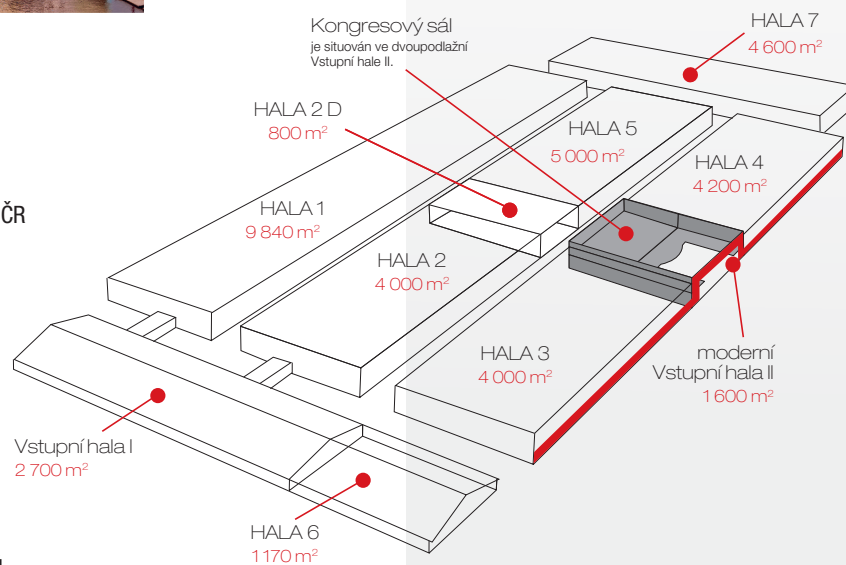

KAPACITA AREÁLU

Areál čítá celkem 6 moderních ocelových výstavních hal a 2 vstupní haly a celková rozloha je 105 000 m², krytá plocha 29 760 m², venkovní 6 000 m². Uvnitř areálu je 700 parkovacích míst a v bezprostřední blízkosti dalších 3 000 míst. Disponuje také řadou přednáškových sálů včetně nového Kongresového sálu s kapacitou 650 osob. Výstavní haly splňují veškeré náročné požadavky na spedici, dopravní dostupnost a vybavenost areálu.