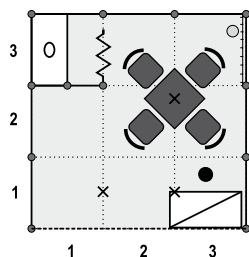

☐ **typ C 3 x 3 m**
cena: 9 560 Kč