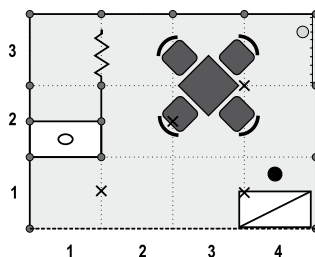

typ B 3 x 2 m
cena: 6 260 Kč

typ B 3 x 3 m
cena: 7 860 Kč

typ B 4 x 3 m
cena: 10 160 Kč

Cena stánku B zahrnuje:
 Obvodové stěny a příčky skládků z bílých panelů (Octanorm 100 x 250 cm), stropní rastr, límeček pro označení expozice, bodová svítidla dle velikosti stánku, koberec, 1–2 elektrozásuvky (bez přívodu el. energie), mobiliář dle náhledu a legendy.

typ C 3 x 2 m
cena: 6 660 Kč

typ C 3 x 3 m
cena: 9 560 Kč

typ C 4 x 3 m
cena: 12 060 Kč

Cena stánku C zahrnuje:
 Obvodové stěny a příčky skládků z bílých panelů (Octanorm 100 x 250 cm), stropní rastr, límeček pro označení expozice, bodová svítidla dle velikosti stánku, koberec, 1–2 elektrozásuvky (bez přívodu el. energie), mobiliář dle náhledu a legendy, zázemí