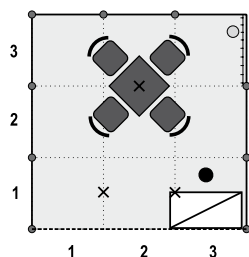

typ A 3 x 2 m
cena: 4 200 Kč

typ A 3 x 3 m
cena: 5 800 Kč

typ A 4 x 3 m
cena: 8 100 Kč

Cena stánku A zahrnuje:
 Obvodové stěny a příčky skládků z bílých panelů (Octanorm 100 x 250 cm), stropní rastr, límeček pro označení expozice, bodová svítidla dle velikosti stánku, koberec, 1–2 elektrozásuvky (bez přívodu el. energie)

typ B 3 x 2 m
cena: 6 260 Kč

typ B 3 x 3 m
cena: 7 860 Kč

typ B 4 x 3 m
cena: 10 160 Kč

Cena stánku B zahrnuje:
 Obvodové stěny a příčky skládků z bílých panelů (Octanorm 100 x 250 cm), stropní rastr, límeček pro označení expozice, bodová svítidla dle velikosti stánku, koberec, 1–2 elektrozásuvky (bez přívodu el. energie), mobiliář dle náhledu a legendy.