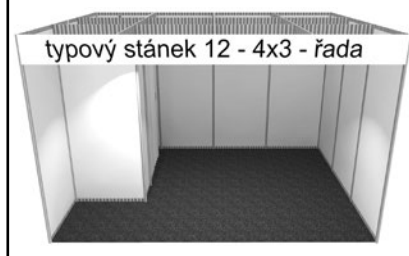

Příklad vizualizace typového stánku pro krytou plochu

Základní stavební vybavení typových stánků nelze měnit ani doplňovat, je však možno objednat mobiliář a další vybavení – viz Objednávka na str. 5.

Všechny ceny jsou uváděny bez DPH.