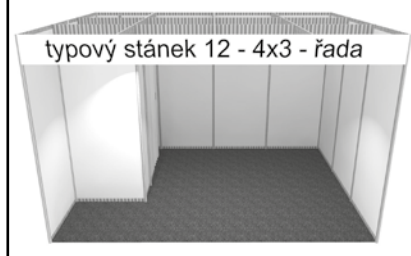

Příklad vizualizace typového stánku pro krytou plochu

Základní stavební vybavení typových stánků nelze měnit ani doplňovat, je však možno objednat mobiliář a další vybavení – viz Objednávka na str. 5.

Na www.fortoys.cz/prihl/ můžete stáhnout formulář vyplnitelný na počítači.

Všechny ceny jsou uváděny bez DPH.