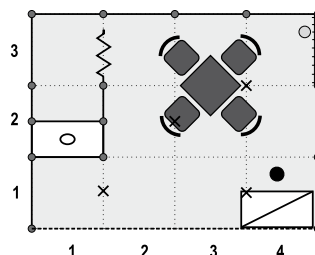

☐ typ C 4 x 3 m
cena: 12 060 Kč

Cena stánku C zahrnuje:
Obvodové stěny a příčky skládků z bílých panelů (Octanorm 100 x 250 cm), stropní rastr, límeček pro označení expozice, bodová svítidla dle velikosti stánku, koberec, 1–2 elektrozásuvky (bez přívodu el. energie), mobiliář dle náhledu a legendy, zázemí

LEGENDA

	shrnovací dveře		židle
	bodové světlo		židle barová
	policevý regál		koš odpadkový
	pult		věšák stěnový
	stůl		

Příklad vizualizace typového stánku pro krytou plochu