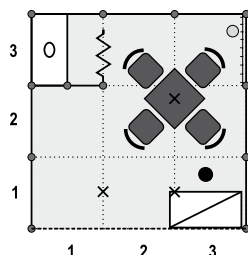

☐ typ C 3 x 3 m
cena: 9 560 Kč