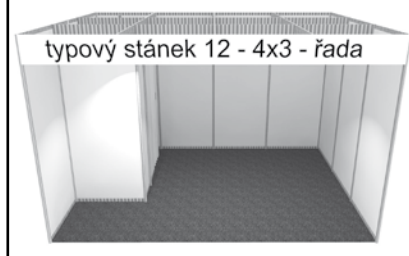

Příklad vizualizace typového stánku pro krytou plochu

Základní stavební vybavení typových stánků nelze měnit ani doplňovat, je však možno objednat mobiliář a další vybavení – viz Objednávka na str. 5.

Na www.forboat.cz můžete stáhnout formulář vyplnitelný na počítači

Všechny ceny jsou uváděny bez DPH.