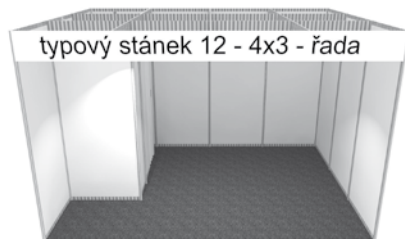

typový stánek 12 - 4x3 - řada

Příklad vizualizace typového stánku pro krytou plochu

Základní stavební vybavení typových stánků nelze měnit ani doplňovat, je však možno objednat mobiliář a další vybavení – viz Objednávka na str. 5.

- ☒ bodové světlo
- ☐ policový regál
- shrnovací dveře
- el. zásuvka
- límec

Všechny ceny jsou uváděny bez DPH.

Na www.forfishing.cz/prihl můžete stáhnout formulář vyplnitelný na počítači