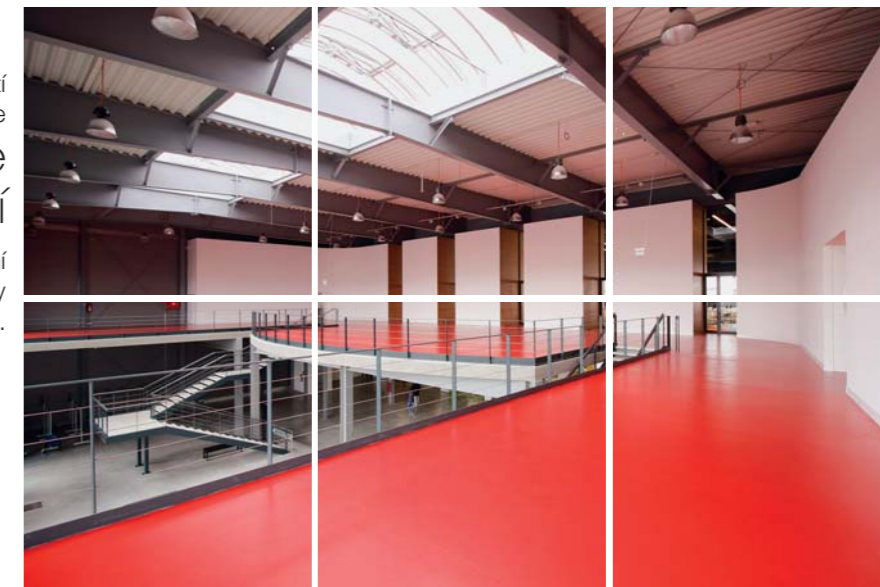

Areál PVA EXPO PRAHA

nejmodernější veletržní prostory v Praze

- nejmodernější a největší veletržní areál v hlavním městě ČR
- výstavní haly pro pořádání veletrhů, výstav, sportovních akcí a koncertů
- Kongresový sál a konferenční prostory pro organizaci konferencí, kongresů, firemních akcí nebo divadelních představení
- moderní vybavení umožňující pořádání technicky náročných akcí
- celková plocha 105 000 m², výborná dopravní dostupnost
- 6 moderních ocelových hal o ploše 29 000 m², venkovní výstavní plocha: 6000 m²
- velkokapacitní parkoviště, 3000 parkovacích míst
- majitel a provozovatel areálu: společnost ABF, a.s.

CONGRESS CENTRE

...když
vstoupíte...

Kongresový sál

- ojedinelý prostor s kapacitou 650 míst k sezení
- nachází se ve Vstupní hale II mezi Halou 3 a 4
- vhodný pro kongresy, konference, firemní setkání, společenské večery i doprovodné programy v rámci veletrhů a výstav pořádaných v přilehlých halách
- možnost různého uspořádání: škola, divadlo, molo, banket
- disponuje rozsáhlým foyer, které je ideální pro pořádání rautů
- bezbariérový přístup

Kongresový sál

je situován ve dvoupodlažní
Vstupní hale II.

V případě zájmu možnost
rozšíření výstavních prostor

Vstupní hala I

2700 m²

informace
registrace
press centrum
business centrum
VIP
konferenční sály
první pomoc
restaurace
kavárna
bankomat
WC

moderní Vstupní hala II

1600 m²

informace, restaurace, kavárna, WC

Součástí
Kongresového sálu je
**velkorysé
foyer s galerií**

a veškeré zázemí
pro návštěvníky
i vystavovatele.

Výstavy a veletrhy

- areál ročně hostí na 60 výstav a veletrhů různého zaměření
- k dispozici je 6 výstavních hal o celkové rozloze 29 000 m²
- veškeré zázemí pro návštěvníky i vystavovatele
- v areálu se pravidelně konají veletrhy z oblasti stavebnictví, bydlení, sportu i zábavy
- PVA EXPO PRAHA dokáže vyhovět i těm nejnáročnějším technickým požadavkům a umožňuje tak konání akcí z odvětví průmyslu a techniky