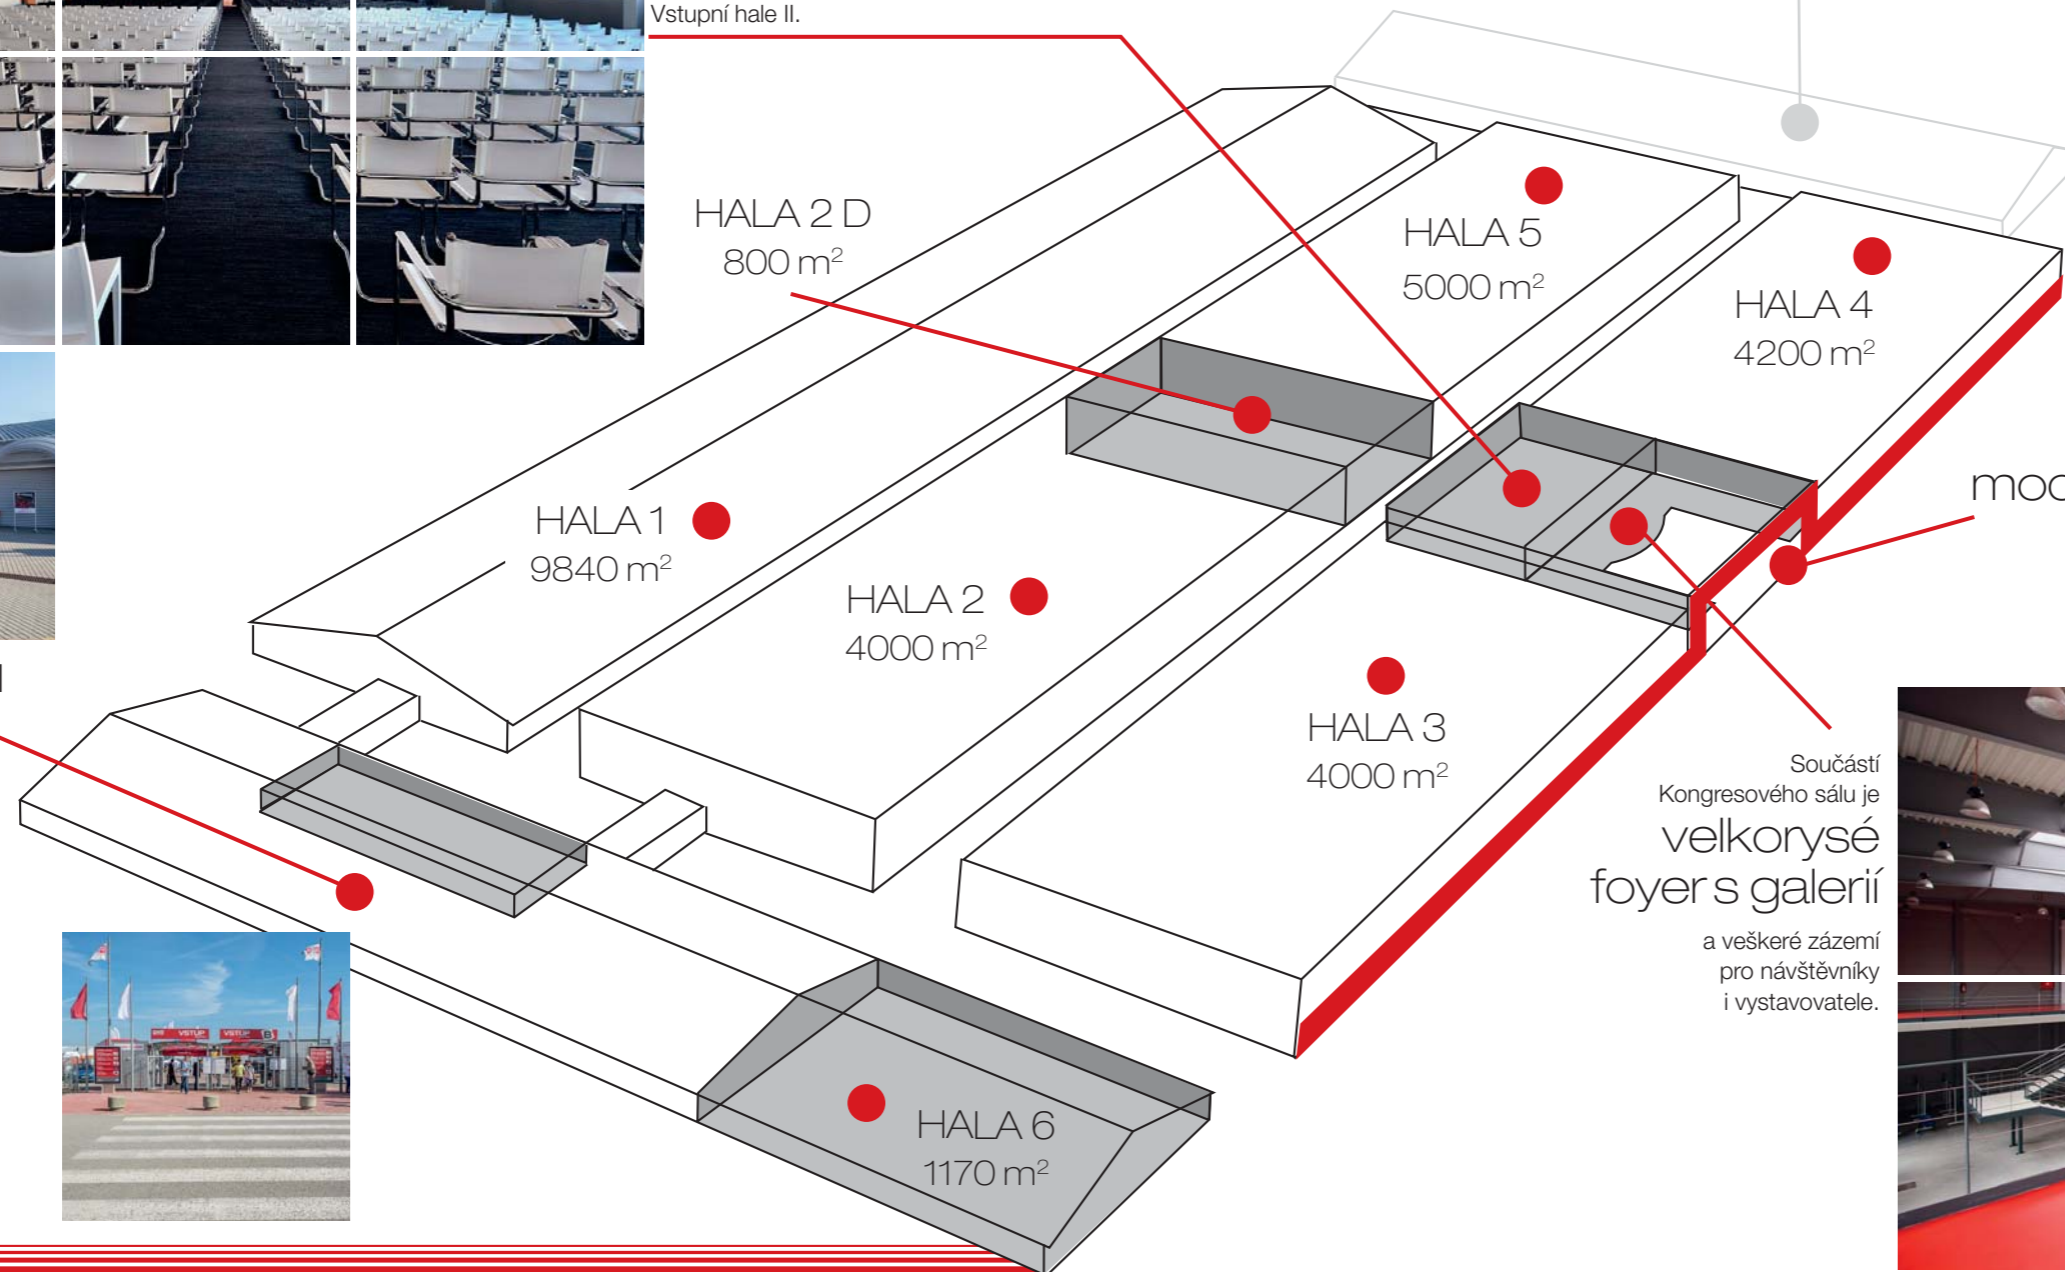

CONGRESS CENTRE

...když
vstoupíte...

Kongresový sál

- ojedinelý prostor s kapacitou 650 míst k sezení
- nachází se ve Vstupní hale II mezi Halou 3 a 4
- vhodný pro kongresy, konference, firemní setkání, společenské večery i doprovodné programy v rámci veletrhů a výstav pořádaných v přilehlých halách
- možnost různého uspořádání: škola, divadlo, molo, banket
- disponuje rozsáhlým foyer, které je ideální pro pořádání rautů
- bezbariérový přístup

Kongresový sál

je situován ve dvoupodlažní
Vstupní hale II.

V případě zájmu možnost
rozšíření výstavních prostor

Vstupní hala I

2700 m²

informace
registrace
press centrum
business centrum
VIP
konferenční sály
první pomoc
restaurace
kavárna
bankomat
WC

moderní Vstupní hala II

1600 m²

informace, restaurace, kavárna, WC

Součástí
Kongresového sálu je
**velkorysé
foyer s galerií**

a veškeré zázemí
pro návštěvníky
i vystavovatele.

Výstavy a veletrhy

- areál ročně hostí na 60 výstav a veletrhů různého zaměření
- k dispozici je 6 výstavních hal o celkové rozloze 29 000 m²
- veškeré zázemí pro návštěvníky i vystavovatele
- v areálu se pravidelně konají veletrhy z oblasti stavebnictví, bydlení, sportu i zábavy
- PVA EXPO PRAHA dokáže vyhovět i těm nejnáročnějším technickým požadavkům a umožňuje tak konání akcí z odvětví průmyslu a techniky