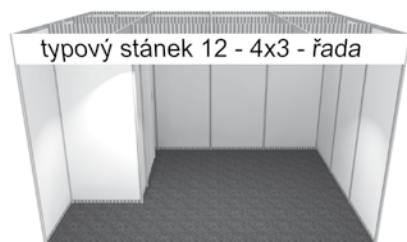

typový stánek 12 - 4x3 - řada

Příklad vizualizace typového stánku pro krytou plochu

Základní stavební vybavení typových stánků nelze měnit ani doplňovat, je však možno objednat mobiliář a další vybavení – viz Objednávka na str. 5.

- ☒ bodové světlo
- ☐ policový regál
- shrnovací dveře
- el. zásuvka
- límec

Všechny ceny jsou uváděny bez DPH.

Na www.forfishing.cz/prihl můžete stáhnout formulář vyplnitelný na počítači