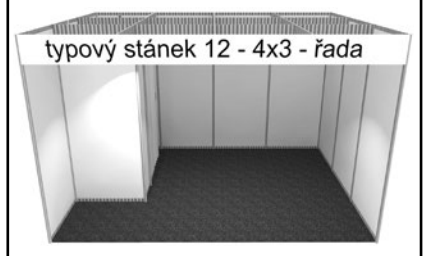

Příklad vizualizace typového stánku pro krytou plochu

Základní stavební vybavení typových stánků nelze měnit ani doplňovat, je však možno objednat mobiliář a další vybavení – viz Objednávka na str. 5.

Všechny ceny jsou uváděny bez DPH.