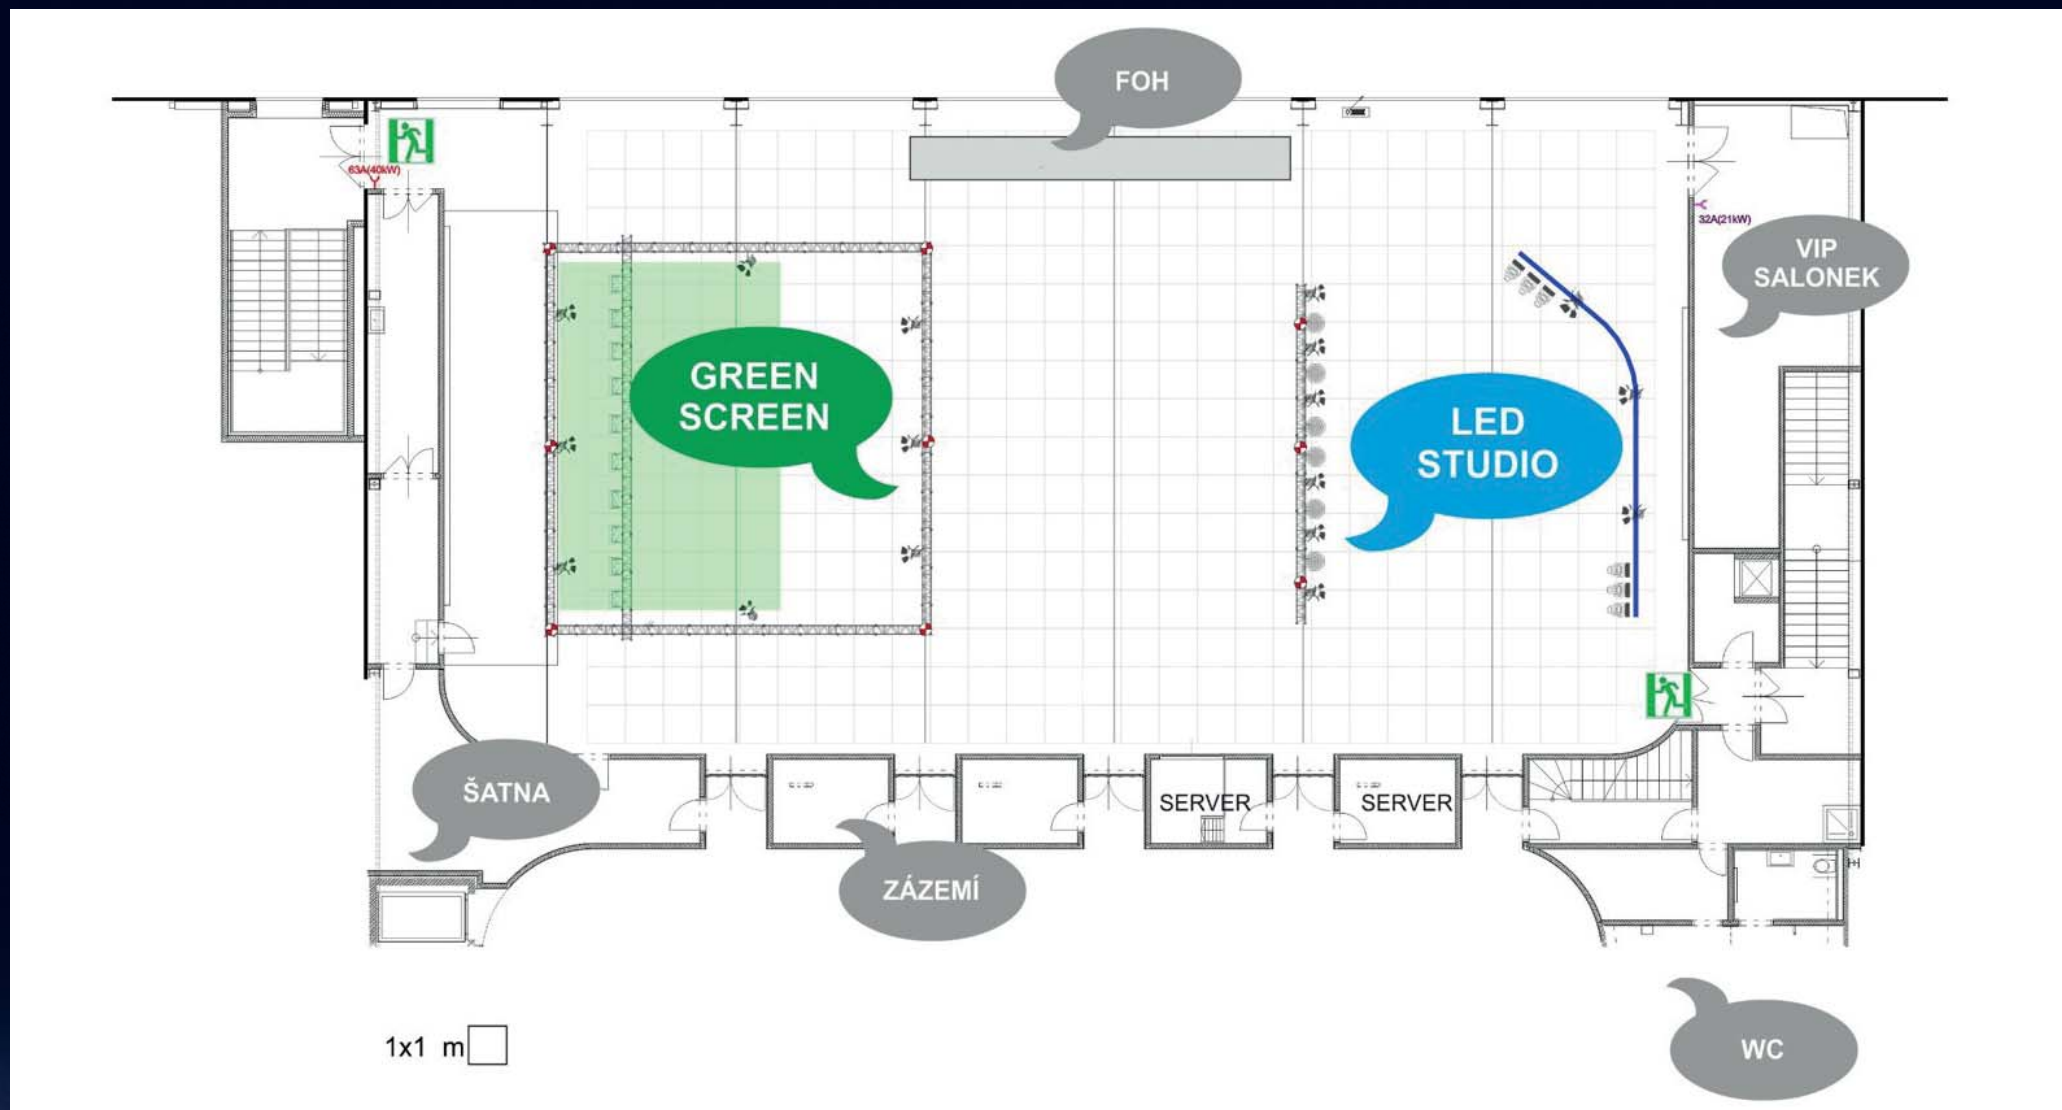

PLÁNEK VIRTUÁLNÍCH STUDIÍ