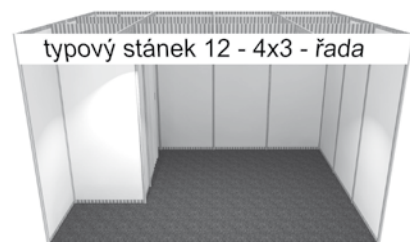

typový stánek 12 - 4x3 - řada

Příklad vizualizace typového stánku pro krytou plochu

Základní stavební vybavení typových stánků nelze měnit ani doplňovat, je však možno objednat mobiliář a další vybavení – viz Objednávka na str. 5.

- ☒ bodové světlo
- ☐ policový regál
- shrnovací dveře
- el. zásuvka
- límeč

Všechny ceny jsou uváděny bez DPH.

Na www.forfishing.cz/prihl můžete stáhnout formulář vyplnitelný na počítači