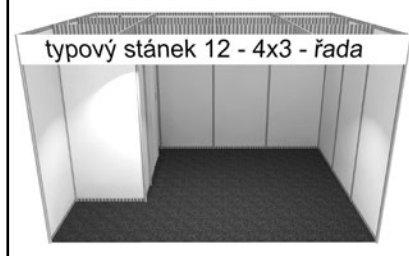

Příklad vizualizace typového stánku pro krytou plochu

Základní stavební vybavení typových stánků nelze měnit ani doplňovat, je však možno objednat mobiliář a další vybavení – viz Objednávka na str. 5.

Na www.reklama-fair.cz/prihl můžete stáhnout formulář vypíitelný na počítači

Všechny ceny jsou uváděny bez DPH.

datum, podpis za vystavovatele / zástupce vystavovatele, razítko