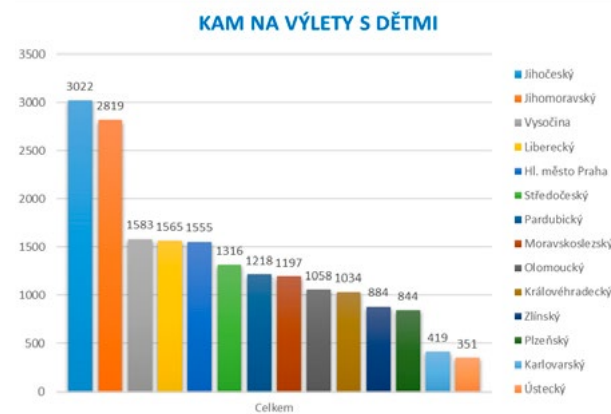

KAM na výlety s dětmi

KAM na výlety s dětmi

Kraj	%
Jihočeský	16,01
Jihomoravský	14,94
Vysočina	8,39
Liberecký	8,29
Hl. město Praha	8,24
Středočeský	6,97
Pardubický	6,45
Moravskoslezský	6,34
Olomoucký	5,61
Královéhradecký	5,48
Zlínský	4,68
Plzeňský	4,47
Karlovarský	2,22
Ústecký	1,86

KAM na výlety s dětmi

Kraj	Srovnání 2019/2020	Srovnání 2020/2021
Jihočeský	▲ vzestup	obhájení
Jihomoravský	▼ pokles	obhájení
Vysočina	▲ vzestup	▼ pokles
Liberecký	▲ vzestup	▼ pokles
Hl. město Praha	▼ pokles	obhájení
Středočeský	obhájení	obhájení
Pardubický	▼ pokles	▲ vzestup
Moravskoslezský	▼ pokles	▲ vzestup
Olomoucký	▼ pokles	obhájení
Královéhradecký	▲ vzestup	▼ pokles
Zlínský	▼ pokles	▼ pokles
Plzeňský	▲ vzestup	▼ pokles
Karlovarský	▲ vzestup	obhájení
Ústecký	▼ pokles	obhájení