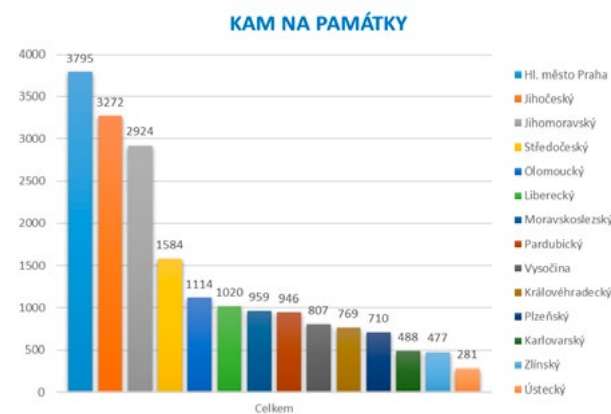

KAM na památky a historická místa

KAM na památky a historická místa

Kraj	%
Hl. město Praha	19,82
Jihočeský	17,08
Jihomoravský	15,27
Středočeský	8,27
Olomoucký	5,81
Liberecký	5,32
Moravskoslezský	5,01
Pardubický	4,94
Vysočina	4,21
Královéhradecký	4,01
Plzeňský	3,71
Karlovarský	2,54
Zlínský	2,49
Ústecký	1,46

KAM na památky a historická místa

Kraj	Srovnání 2019/2020	Srovnání 2020/2021
Hl. město Praha	obhájení	obhájení
Jihočeský	▲ vzestup	obhájení
Jihomoravský	▼ pokles	obhájení
Středočeský	▲ vzestup	▲ vzestup
Olomoucký	▲ vzestup	▲ vzestup
Liberecký	▲ vzestup	▼ pokles
Moravskoslezský	▲ vzestup	▲ vzestup
Pardubický	▲ vzestup	▲ vzestup
Vysočina	▲ vzestup	▼ pokles
Královéhradecký	obhájení	▼ pokles
Plzeňský	▲ vzestup	▼ pokles
Karlovarský	▲ vzestup	▼ pokles
Zlínský	▼ pokles	▼ pokles
Ústecký	obhájení	obhájení