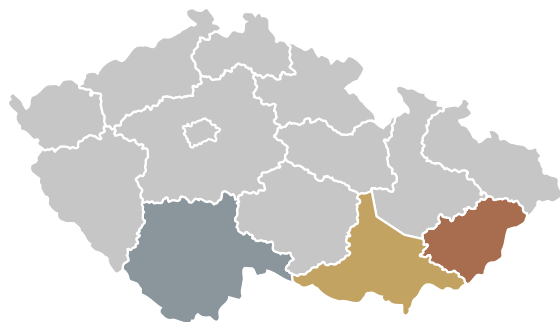

KAM za folklorem a tradicemi

KAM za folklorem a tradicemi

Kraj	%
Jihomoravský	32,53
Jihočeský	16,11
Zlínský	13,46
Moravskoslezský	10,57
Olomoucký	6,12
Vysočina	5,97
Plzeňský	4,41
Pardubický	3,56
Liberecký	2,22
Královéhradecký	1,82
Středočeský	1,1
Karlovarský	0,77
Hl. město Praha	0,72
Ústecký	0,57

KAM za folklorem a tradicemi

Kraj	Srovnání 2019/2020	Srovnání 2020/2021
Jihomoravský	obhájení	obhájení
Jihočeský	▲ vzestup	obhájení
Zlínský	▼ pokles	obhájení
Moravskoslezský	obhájení	obhájení
Olomoucký	obhájení	obhájení
Vysočina	obhájení	obhájení
Plzeňský	obhájení	▲ vzestup
Pardubický	obhájení	▲ vzestup
Liberecký	obhájení	▼ pokles
Královéhradecký	obhájení	obhájení
Středočeský	obhájení	▲ vzestup
Karlovarský	▲ vzestup	▼ pokles
Hl. město Praha	▼ pokles	obhájení
Ústecký	▼ pokles	obhájení