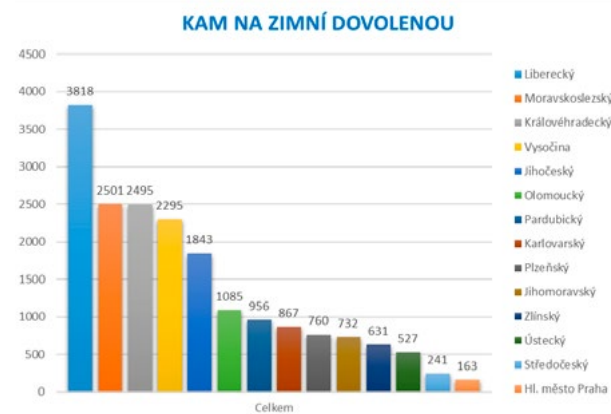

KAM na zimní dovolenou

KAM na zimní dovolenou

Kraj	%
Liberecký	20,18
Moravskoslezský	13,22
Královéhradecký	13,19
Vysočina	12,13
Jihočeský	9,74
Olomoucký	5,73
Pardubický	5,05
Karlovarský	4,58
Plzeňský	4,01
Jihomoravský	3,87
Zlínský	3,33
Ústecký	2,78
Středočeský	1,27
Hl. město Praha	0,86

KAM na zimní dovolenou

Kraj	Porování 2019/2020	Porovnání 2020/2021
Liberecký	obhájení	obhájení
Moravskoslezský	▼ pokles	▲ vzestup
Královéhradecký	▼ pokles	obhájení
Vysočina	▼ pokles	▼ pokles
Jihočeský	obhájení	obhájení
Olomoucký	▲ vzestup	▲ vzestup
Pardubický	obhájení	▲ vzestup
Karlovarský	▲ vzestup	▼ pokles
Plzeňský	obhájení	▲ vzestup
Jihomoravský	obhájení	▼ pokles
Zlínský	▼ pokles	▼ pokles
Ústecký	obhájení	obhájení
Středočeský	obhájení	obhájení
Hl. město Praha	obhájení	obhájení