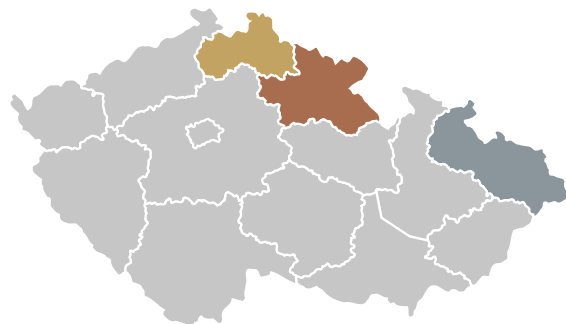

KAM na zimní dovolenou

KAM na zimní dovolenou

Kraj	%
Liberecký	20,18
Moravskoslezský	13,22
Královéhradecký	13,19
Vysočina	12,13
Jihočeský	9,74
Olomoucký	5,73
Pardubický	5,05
Karlovarský	4,58
Plzeňský	4,01
Jihomoravský	3,87
Zlínský	3,33
Ústecký	2,78
Středočeský	1,27
Hl. město Praha	0,86

KAM na zimní dovolenou

Kraj	Porování 2019/2020	Porovnání 2020/2021
Liberecký	obhájení	obhájení
Moravskoslezský	▼ pokles	▲ vzestup
Královéhradecký	▼ pokles	obhájení
Vysočina	▼ pokles	▼ pokles
Jihočeský	obhájení	obhájení
Olomoucký	▲ vzestup	▲ vzestup
Pardubický	obhájení	▲ vzestup
Karlovarský	▲ vzestup	▼ pokles
Plzeňský	obhájení	▲ vzestup
Jihomoravský	obhájení	▼ pokles
Zlínský	▼ pokles	▼ pokles
Ústecký	obhájení	obhájení
Středočeský	obhájení	obhájení
Hl. město Praha	obhájení	obhájení