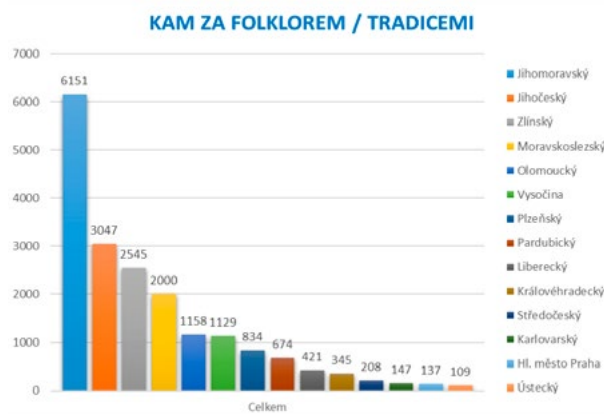

KAM za folklorem a tradicemi

KAM za folklorem a tradicemi

Kraj	%
Jihomoravský	32,53
Jihočeský	16,11
Zlínský	13,46
Moravskoslezský	10,57
Olomoucký	6,12
Vysočina	5,97
Plzeňský	4,41
Pardubický	3,56
Liberecký	2,22
Královéhradecký	1,82
Středočeský	1,1
Karlovarský	0,77
Hl. město Praha	0,72
Ústecký	0,57

KAM za folklorem a tradicemi

Kraj	Srovnání 2019/2020	Srovnání 2020/2021
Jihomoravský	obhájení	obhájení
Jihočeský	▲ vzestup	obhájení
Zlínský	▼ pokles	obhájení
Moravskoslezský	obhájení	obhájení
Olomoucký	obhájení	obhájení
Vysočina	obhájení	obhájení
Plzeňský	obhájení	▲ vzestup
Pardubický	obhájení	▲ vzestup
Liberecký	obhájení	▼ pokles
Královéhradecký	obhájení	obhájení
Středočeský	obhájení	▲ vzestup
Karlovarský	▲ vzestup	▼ pokles
Hl. město Praha	▼ pokles	obhájení
Ústecký	▼ pokles	obhájení