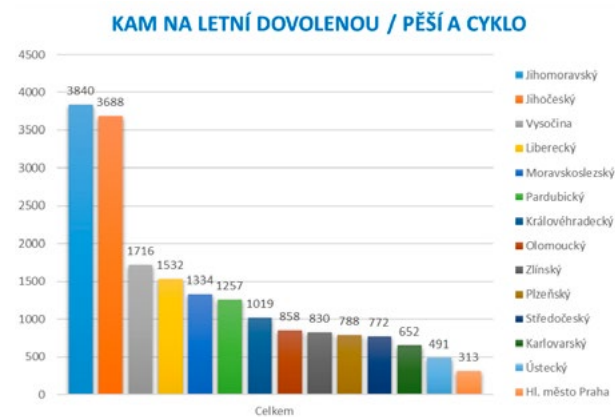

KAM na letní dovolenou, pěší a cyklo

KAM na letní dovolenou, pěší a cyklo

Kraj	%
Jihomoravský	20,11
Jihočeský	19,31
Vysočina	8,98
Liberecký	8,02
Moravskoslezský	6,98
Pardubický	6,58
Královéhradecký	5,33
Olomoucký	4,49
Zlínský	4,34
Plzeňský	4,12
Středočeský	4,04
Karlovarský	3,41
Ústecký	2,57
Hl. město Praha	1,63

KAM na letní dovolenou, pěší a cyklo

Kraj	Srovnání 2019/2020	Srovnání 2020/2021
Jihomoravský	obhájení	obhájení
Jihočeský	obhájení	obhájení
Vysočina	▼ pokles	▲ vzestup
Liberecký	obhájení	▼ pokles
Moravskoslezský	obhájení	▲ vzestup
Pardubický	▼ pokles	▲ vzestup
Královéhradecký	▲ vzestup	▼ pokles
Olomoucký	▼ pokles	obhájení
Zlínský	▼ pokles	▼ pokles
Plzeňský	▼ pokles	obhájení
Středočeský	▼ pokles	▲ vzestup
Karlovarský	obhájení	▼ pokles
Ústecký	▲ vzestup	obhájení
Hl. město Praha	▼ pokles	obhájení