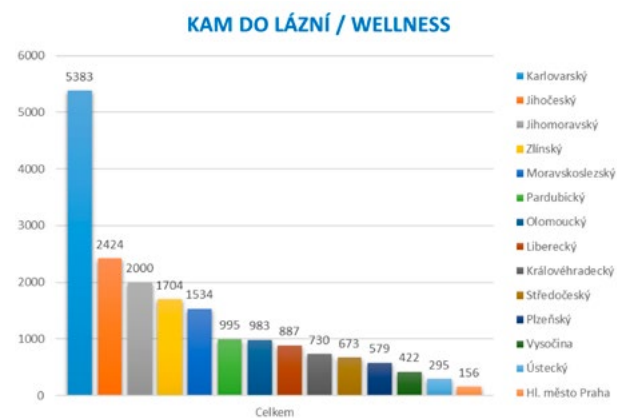

KAM do lázní a wellness

KAM do lázní a wellness

Kraj	%
Karlovarský	28,68
Jihočeský	12,91
Jihomoravský	10,65
Zlínský	9,08
Moravskoslezský	8,17
Pardubický	5,3
Olomoucký	5,23
Liberecký	4,72
Královéhradecký	3,89
Středočeský	3,58
Plzeňský	3,08
Vysočina	2,24
Ústecký	1,57
Hl. město Praha	0,83

KAM do lázní a wellness

Kraj	Srovnání 2019/2020	Srovnání 2020/2021
Karlovarský	obhájení	obhájení
Jihočeský	▲ vzestup	obhájení
Jihomoravský	obhájení	obhájení
Zlínský	▲ vzestup	▲ vzestup
Moravskoslezský	▲ vzestup	▲ vzestup
Pardubický	▼ pokles	▲ vzestup
Olomoucký	▼ pokles	▲ vzestup
Liberecký	▲ vzestup	▼ pokles
Královéhradecký	▲ vzestup	▼ pokles
Středočeský	obhájení	▼ pokles
Plzeňský	▼ pokles	▲ vzestup
Vysočina	▲ vzestup	▼ pokles
Ústecký	obhájení	obhájení
Hl. město Praha	obhájení	obhájení