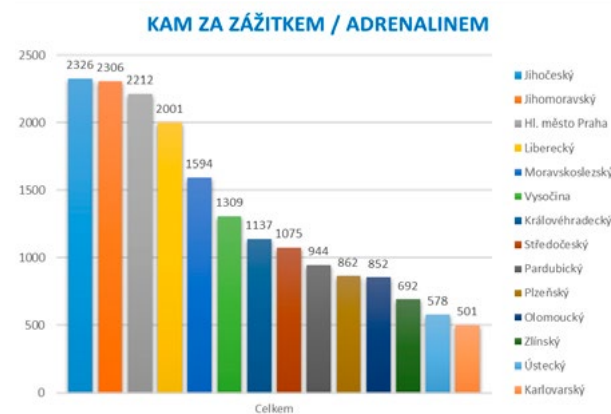

KAM za zážitkem a adrenalinem

KAM za zážitkem a adrenalinem

Kraj	%
Jihočeský	12,68
Jihomoravský	12,54
Hl. město Praha	12,03
Liberecký	10,88
Moravskoslezský	8,67
Vysočina	7,12
Královéhradecký	6,18
Středočeský	5,84
Pardubický	5,13
Plzeňský	4,68
Olomoucký	4,63
Zlínský	3,76
Ústecký	3,14
Karlovarský	2,72

KAM za zážitkem a adrenalinem

Kraj	Srovnání 2019/2020	Srovnání 2020/2021
Jihočeský	▲ vzestup	▲ vzestup
Jihomoravský	obhájení	obhájení
Hl. město Praha	▼ pokles	▲ vzestup
Liberecký	obhájení	▼ pokles
Moravskoslezský	obhájení	▲ vzestup
Vysočina	▲ vzestup	▼ pokles
Královéhradecký	▲ vzestup	▼ pokles
Středočeský	obhájení	obhájení
Pardubický	obhájení	▲ vzestup
Plzeňský	▼ pokles	▼ pokles
Olomoucký	▲ vzestup	obhájení
Zlínský	▼ pokles	▼ pokles
Ústecký	obhájení	▲ vzestup
Karlovarský	▼ pokles	▼ pokles