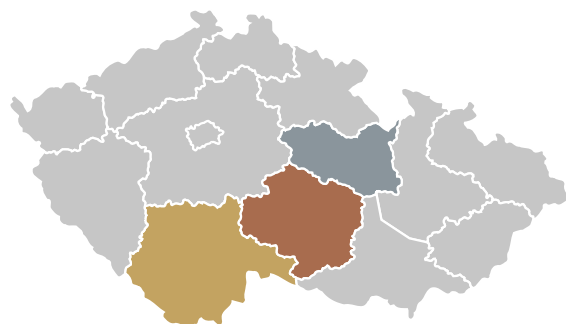

KAM na koně a koňské stezky

KAM na koně a koňské stezky

Kraj	%
Jihočeský	15,91
Pardubický	14,84
Vysočina	13,63
Jihomoravský	13,05
Středočeský	7,89
Moravskoslezský	5,83
Liberecký	5,03
Zlínský	5,02
Královéhradecký	4,84
Plzeňský	4,26
Olomoucký	4,13
Karlovarský	2,32
Ústecký	1,92
Hl. město Praha	1,27

KAM na koně a koňské stezky

Kraj	Srovnání 2019/2020	Srovnání 2020/2021
Jihočeský	▲ vzestup	obhájení
Pardubický	▼ pokles	▲ vzestup
Vysočina	▲ vzestup	▼ pokles
Jihomoravský	▼ pokles	▼ pokles
Středočeský	▲ vzestup	▲ vzestup
Moravskoslezský	obhájení	▲ vzestup
Liberecký	▲ vzestup	▼ pokles
Zlínský	▼ pokles	▼ pokles
Královéhradecký	obhájení	▼ pokles
Plzeňský	obhájení	obhájení
Olomoucký	▼ pokles	obhájení
Karlovarský	▲ vzestup	obhájení
Ústecký	▲ vzestup	obhájení
Hl. město Praha	obhájení	obhájení