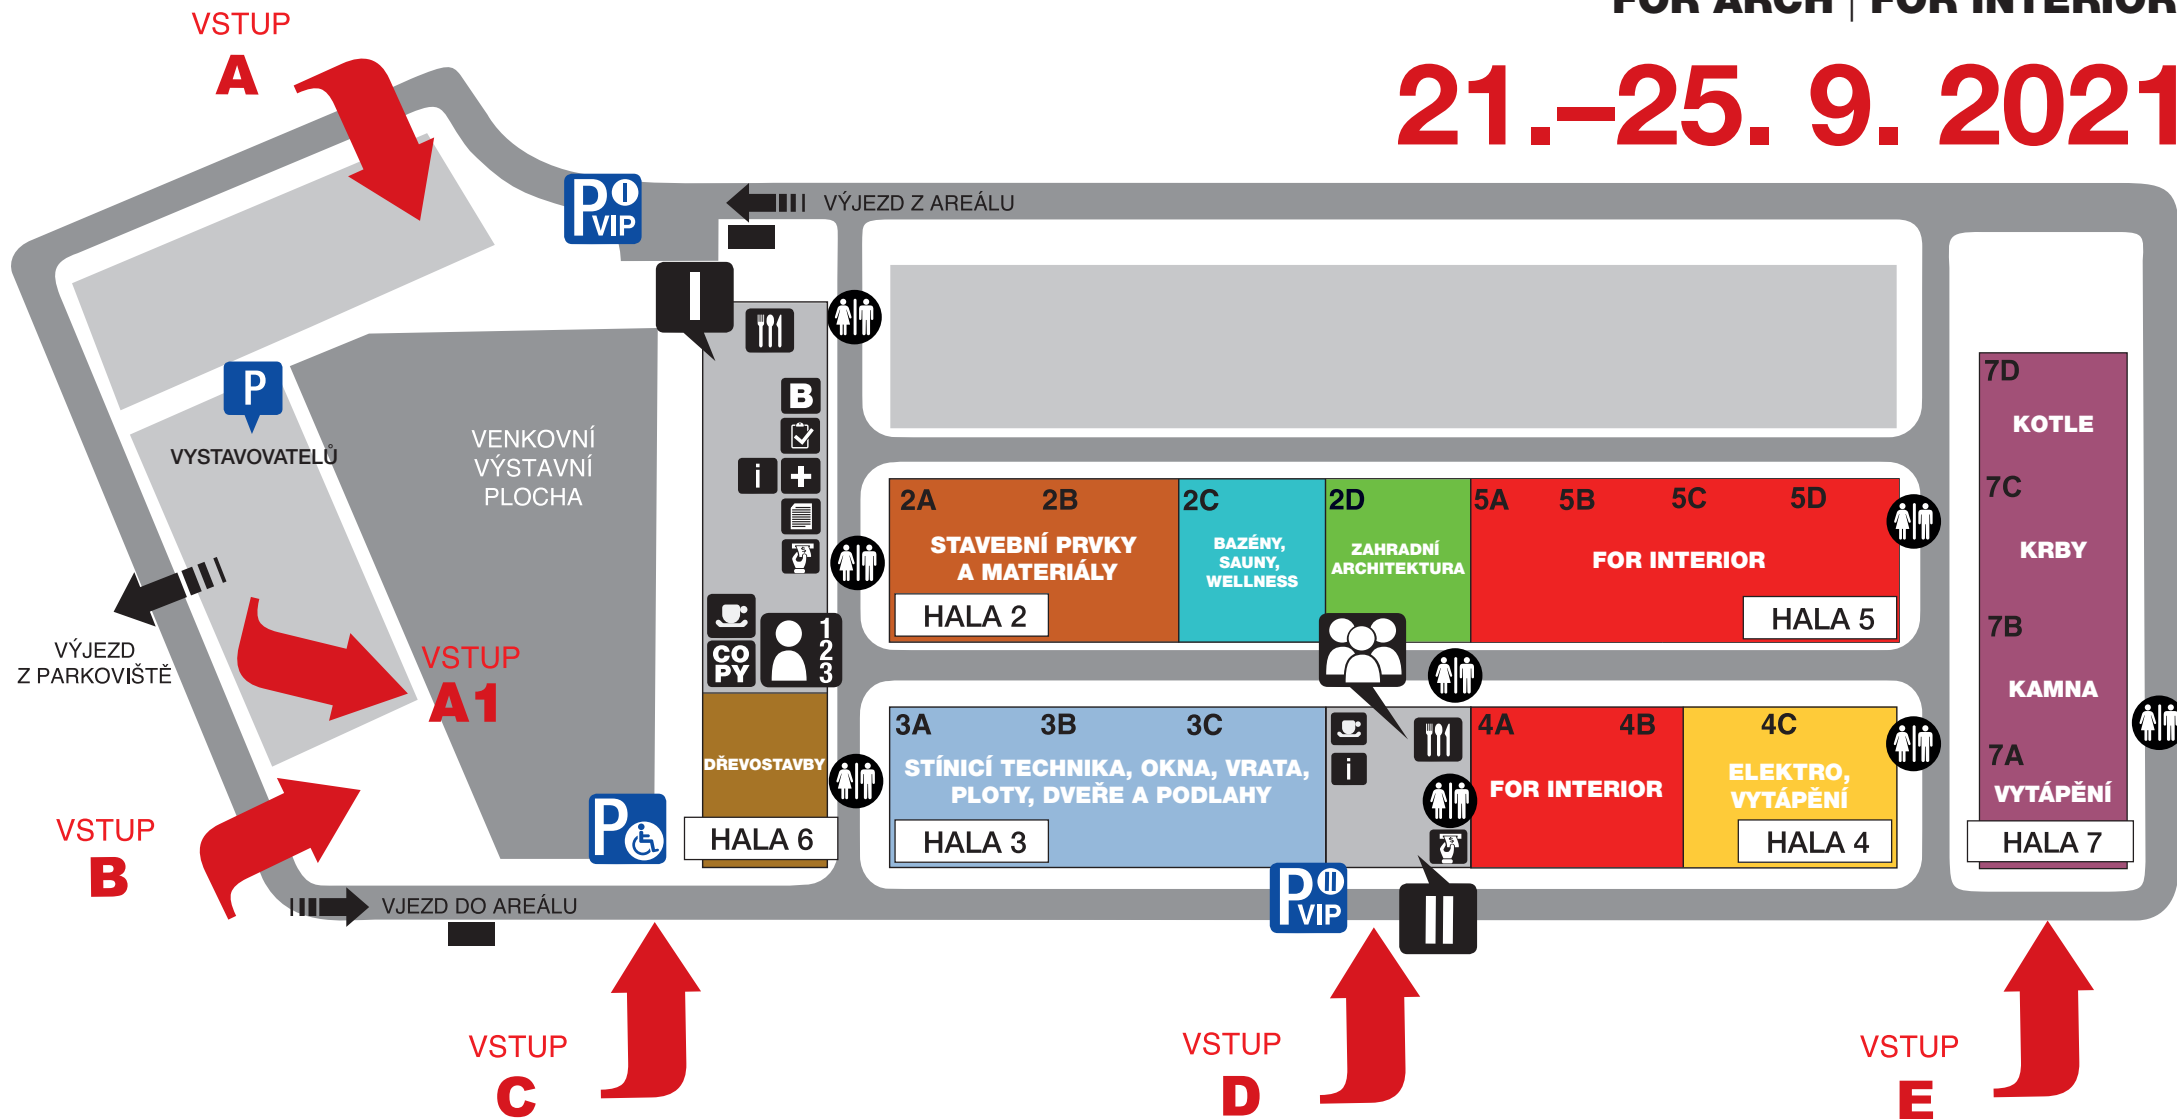

21.-25. 9. 2021

-  Vstupní hala I
-  Vstupní hala II
-  informace
-  Kongresový sál (1. patro Vstupní haly II)
-  konferenční centrum (sály 1, 2, 3)

-  press centrum
-  business centrum
-  registrace
-  první pomoc
-  bankomat

-  kavárna
-  restaurace
-  parkoviště
-  WC
-  grafický a veletržní servis CREATIV EXPO