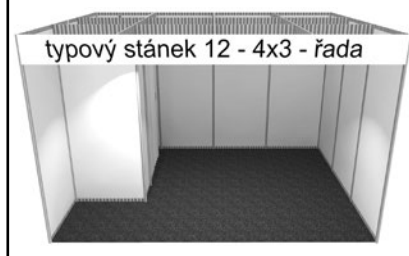

Příklad vizualizace typového stánku pro krytou plochu

Základní stavební vybavení typových stánků nelze měnit ani doplňovat, je však možno objednat mobiliář a další vybavení – viz Objednávka na str. 5.

Na www.forinterior.cz/provystavovatele můžete stáhnout formulář vyplnitelný na počítači

Všechny ceny jsou uváděny bez DPH.