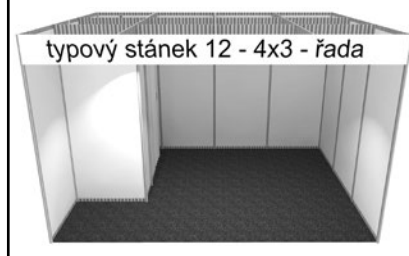

Příklad vizualizace typového stánku pro krytou plochu

Základní stavební vybavení typových stánků nelze měnit ani doplňovat, je však možno objednat mobiliář a další vybavení – viz Objednávka na str. 5.

Všechny ceny jsou uváděny bez DPH.