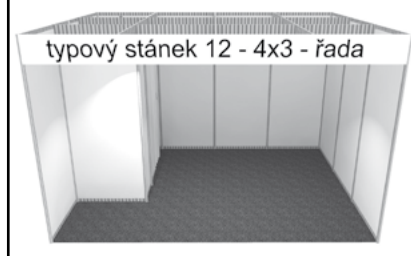

Příklad vizualizace typového stánku pro krytou plochu

Základní stavební vybavení typových stánků nelze měnit ani doplňovat, je však možno objednat mobiliář a další vybavení – viz Objednávka na str. 5.

Na www.forbikes.cz/prihl můžete stáhnout formulář vyplnitelný na počítači

Všechny ceny jsou uváděny bez DPH.