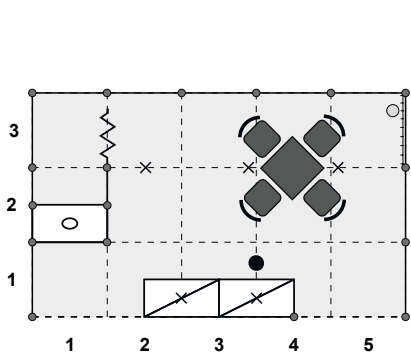

Q06 (3x2m)
cena: 7 300 Kč

Q06 – bez zázemí
cena: 5 900 Kč

Q09 (3x3m)
cena: 10 500 Kč

Q09 – bez zázemí
cena: 9 100 Kč

Q12 (4x3m)
cena: 12 800 Kč

Q12 – bez zázemí
cena: 11 400 Kč

Cena kompletní expozice Q zahrnuje:
 Obvodové stěny a příčky skládků z bílých panelů (Octanorm 100 x 250 cm), stropní rastr, límeček pro označení expozice, bodová svítidla dle velikosti stánku, šedý koberec, uzamykatelné zázemí, 1–2 elektrozásuvky (bez přívodu el. energie), mobiliář dle náhledu a legendy.

Q15 (5x3m)
cena: 14 800 Kč

Q15 – bez zázemí
cena: 13 400 Kč

Q16 (4x4m)
cena: 15 800 Kč

Q16 – bez zázemí
cena: 14 400 Kč

Q20 (5x4m)
cena: 19 500 Kč

Q20 – bez zázemí
cena: 18 100 Kč

LEGENDA

- | | | | |
|--|-----------------|--|---------------|
| | shrnovací dveře | | židle |
| | bodové světlo | | židle barová |
| | policový regál | | koš odpadkový |
| | pult | | věšák stěnový |
| | stůl | | |