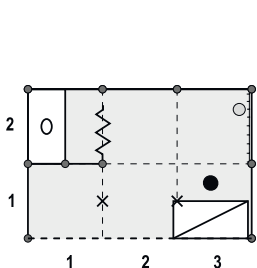

Q06 (3x2m)
cena: 7 300 Kč

Q06 – bez zázemí
cena: 5 900 Kč

Q09 (3x3m)
cena: 10 500 Kč

Q09 – bez zázemí
cena: 9 100 Kč

Q12 (4x3m)
cena: 12 800 Kč

Q12 – bez zázemí
cena: 11 400 Kč

Cena kompletní expozice Q zahrnuje:
 Obvodové stěny a příčky skládků z bílých panelů (Octanorm 100 x 250 cm), stropní rastr, límeček pro označení expozice, bodová svítidla dle velikosti stánku, šedý koberec, uzamykatelné zázemí, 1–2 elektrozásuvky (bez přívodu el. energie), mobiliář dle náhledu a legendy.