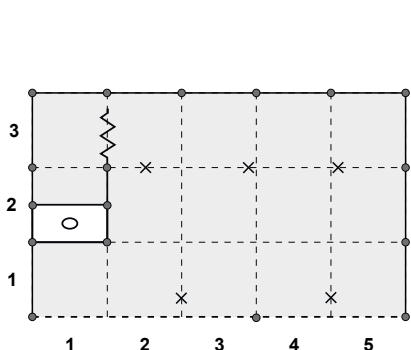

☐ typ 15 (5x3m)
cena: 13 300 Kč