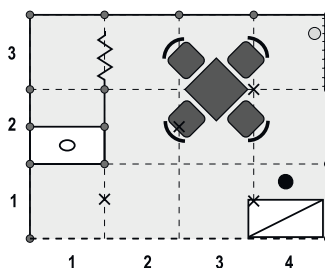

Q06 (3x2m)
cena: 7 300 Kč

Q06 – bez zázemí
cena: 5 900 Kč

Q09 (3x3m)
cena: 10 500 Kč

Q09 – bez zázemí
cena: 9 100 Kč

Q12 (4x3m)
cena: 12 800 Kč

Q12 – bez zázemí
cena: 11 400 Kč

Cena kompletní expozice Q zahrnuje:
 Obvodové stěny a příčky skládků z bílých panelů (Octanorm 100 x 250 cm), stropní rastr, límeček pro označení expozice, bodová svítidla dle velikosti stánku, šedý koberec, uzamykatelné zázemí, 1–2 elektrozásuvky (bez přívodu el. energie), mobiliář dle náhledu a legendy.