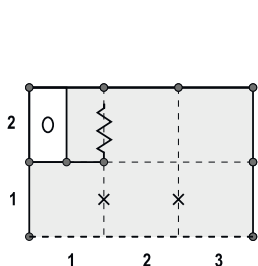

☐ typ 9 (3x3m)
cena: 8 400 Kč