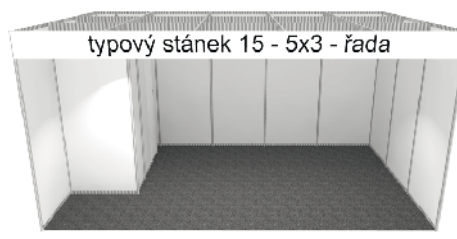

Obvodové stěny a příčky skládků z bílých panelů (Octanorm 100 x 250 cm), stropní rastr, límeček pro označení expozice, bodová svítidla dle velikosti stánku, šedý koberec, uzamykatelné zázemí, regál 1-2 elektrozásuvky (bez přívodu el. energie).

Příklad vizualizace typových stánků T9 a T15 pro krytou plochu

typový stánek 9 - 3x3 - řada

typový stánek 15 - 5x3 - řada

Všechny ceny jsou uváděny bez DPH.

datum, podpis za vystavovatele / zástupce vystavovatele, razítko