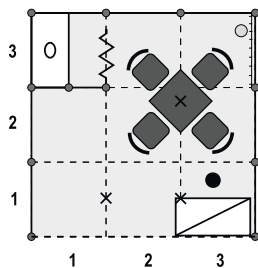

Q06 (3x2m)
cena: 7 300 Kč

Q06 – bez zázemí
cena: 5 900 Kč

Q09 (3x3m)
cena: 10 500 Kč

Q09 – bez zázemí
cena: 9 100 Kč

Q12 (4x3m)
cena: 12 800 Kč

Q12 – bez zázemí
cena: 11 400 Kč

Cena kompletní expozice Q zahrnuje:
 Obvodové stěny a příčky skládků z bílých panelů (Octanorm 100 x 250 cm), stropní rastr, límeček pro označení expozice, bodová svítidla dle velikosti stánku, šedý koberec, uzamykatelné zázemí, 1–2 elektrozásuvky (bez přívodu el. energie), mobiliář dle náhledu a legendy.