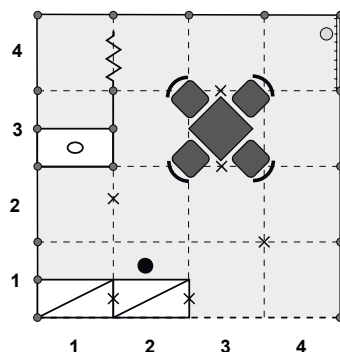

Q06 (3x2m)
cena: 7 300 Kč

Q06 – bez zázemí
cena: 5 900 Kč

Q09 (3x3m)
cena: 10 500 Kč

Q09 – bez zázemí
cena: 9 100 Kč

Q12 (4x3m)
cena: 12 800 Kč

Q12 – bez zázemí
cena: 11 400 Kč

Cena kompletní expozice Q zahrnuje:
 Obvodové stěny a příčky skládků z bílých panelů (Octanorm 100 x 250 cm), stropní rastr, límeček pro označení expozice, bodová svítidla dle velikosti stánku, šedý koberec, uzamykatelné zázemí, 1–2 elektrozásuvky (bez přívodu el. energie), mobiliář dle náhledu a legendy.

Q15 (5x3m)
cena: 14 800 Kč

Q15 – bez zázemí
cena: 13 400 Kč

Q16 (4x4m)
cena: 15 800 Kč

Q16 – bez zázemí
cena: 14 400 Kč

Q20 (5x4m)
cena: 19 500 Kč

Q20 – bez zázemí
cena: 18 100 Kč

LEGENDA

- | | | | |
|--|-----------------|--|---------------|
| | shrnovací dveře | | židle |
| | bodové světlo | | židle barová |
| | policový regál | | koš odpadkový |
| | pult | | věšák stěnový |
| | stůl | | |