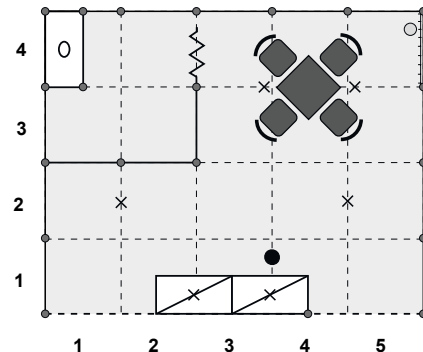

Q06 (3x2m)
cena: 7 300 Kč

Q06 – bez zázemí
cena: 5 900 Kč

Q09 (3x3m)
cena: 10 500 Kč

Q09 – bez zázemí
cena: 9 100 Kč

Q12 (4x3m)
cena: 12 800 Kč

Q12 – bez zázemí
cena: 11 400 Kč

Cena kompletní expozice Q zahrnuje:
 Obvodové stěny a příčky skládků z bílých panelů (Octanorm 100 x 250 cm), stropní rastr, límeček pro označení expozice, bodová svítidla dle velikosti stánku, šedý koberec, uzamykatelné zázemí, 1–2 elektrozásuvky (bez přívodu el. energie), mobiliář dle náhledu a legendy.

Q15 (5x3m)
cena: 14 800 Kč

Q15 – bez zázemí
cena: 13 400 Kč

Q16 (4x4m)
cena: 15 800 Kč

Q16 – bez zázemí
cena: 14 400 Kč

Q20 (5x4m)
cena: 19 500 Kč

Q20 – bez zázemí
cena: 18 100 Kč

LEGENDA

- | | | | |
|--|-----------------|--|---------------|
| | shrnovací dveře | | židle |
| | bodové světlo | | židle barová |
| | policový regál | | koš odpadkový |
| | pult | | věšák stěnový |
| | stůl | | |