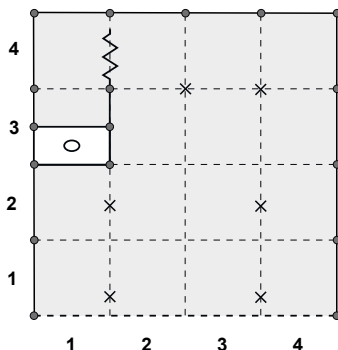

☐ typ 16 (4x4m)
cena: 14 400 Kč