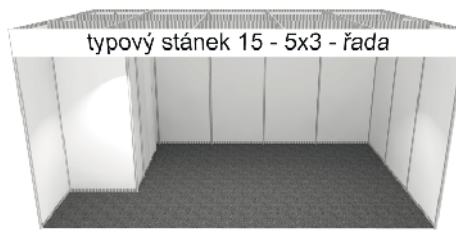

Obvodové stěny a příčky skládků z bílých panelů (Octanorm 100 x 250 cm), stropní rastr, límeček pro označení expozice, bodová svítidla dle velikosti stánku, šedý koberec, uzamykatelné zázemí, regál 1-2 elektrozásuvky (bez přívodu el. energie).

Příklad vizualizace typových stánků T9 a T15 pro krytou plochu

typový stánek 9 - 3x3 - řada

typový stánek 15 - 5x3 - řada

Všechny ceny jsou uváděny bez DPH.

datum, podpis za vystavovatele / zástupce vystavovatele, razítko