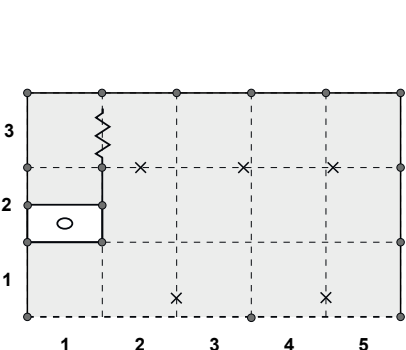

☐ typ 15 (5x3m)
cena: 13 300 Kč