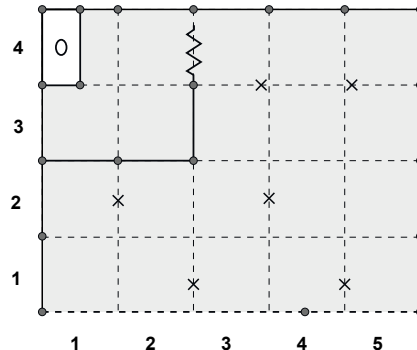

☐ typ 20 (5x4m)
cena: 18 300 Kč

☐ typ 15 – bez zázemí
cena: 11 900 Kč

☐ typ 16 – bez zázemí
cena: 13 000 Kč

☐ typ 20 – bez zázemí
cena: 16 900 Kč

LEGENDA

- shrnovací dveře
- bodové světlo
- policový regál

Příklad vizualizace typových stánků T9 a T15 pro krytou plochu