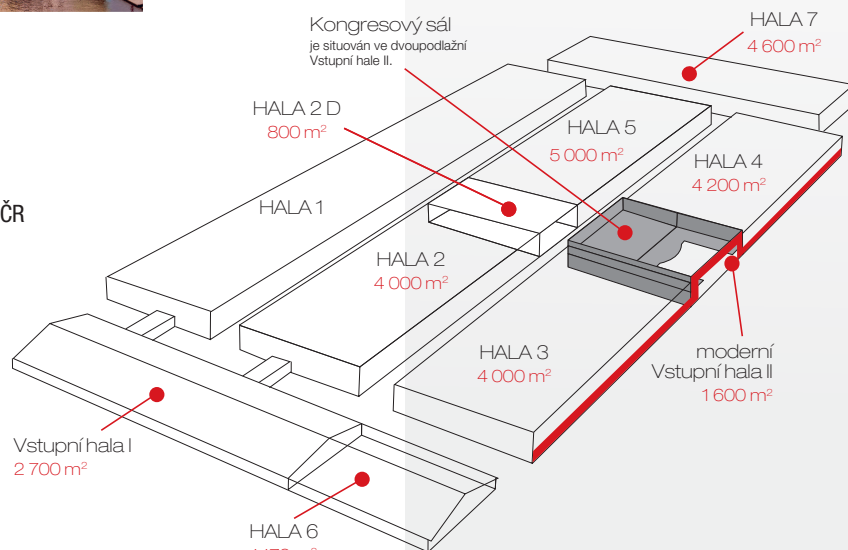

## KAPACITA AREÁLU

Areál čítá celkem 6 moderních ocelových výstavních hal a 2 vstupní haly a celková rozloha je 105 000 m<sup>2</sup>, krytá plocha 29 760 m<sup>2</sup>, venkovní 6 000 m<sup>2</sup>. Uvnitř areálu je 700 parkovacích míst a v bezprostřední blízkosti dalších 3 000 míst. Disponuje také řadou přednáškových sálů včetně nového Kongresového sálu s kapacitou 650 osob. Výstavní haly splňují veškeré náročné požadavky na spedici, dopravní dostupnost a vybavenost areálu.