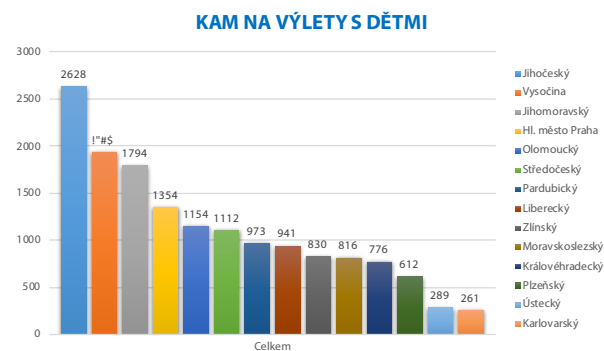

KAM na výlety s dětmi

KAM na výlety s dětmi

Kraj	%
Jihočeský	16,98 %
Vysočina	12,50 %
Jihomoravský	11,60 %
Hl. město Praha	8,75 %
Olomoucký	7,46 %
Středočeský	7,19 %
Pardubický	6,29 %
Liberecký	6,08 %
Zlínský	5,36 %
Moravskoslezský	5,27 %
Královéhradecký	5,01 %
Plzeňský	3,95 %
Ústecký	1,87 %
Karlovarský	1,69 %

KAM na výlety s dětmi

Kraj	Srovnání 2020/2021	Srovnání 2021/2022
Jihočeský	obhájení	obhájení
Vysočina	▼ pokles	▲ vzestup
Jihomoravský	obhájení	▼ pokles
Hl. město Praha	obhájení	▲ vzestup
Olomoucký	obhájení	▲ vzestup
Středočeský	obhájení	obhájení
Pardubický	▲ vzestup	obhájení
Liberecký	▼ pokles	▼ pokles
Zlínský	▼ pokles	▲ vzestup
Moravskoslezský	▲ vzestup	▼ pokles
Královéhradecký	▼ pokles	▼ pokles
Plzeňský	▼ pokles	obhájení
Ústecký	obhájení	▲ vzestup
Karlovarský	obhájení	▼ pokles