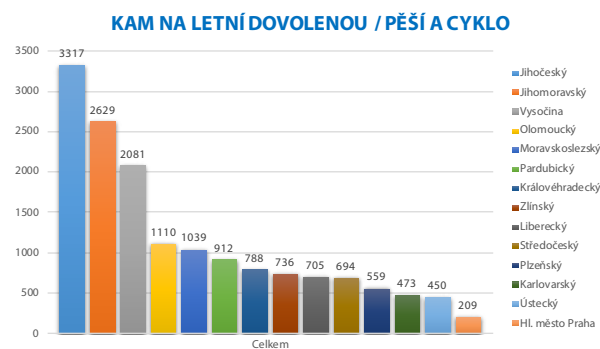

KAM na letní dovolenou, pěší a cyklo

KAM na letní dovolenou, pěší a cyklo

Kraj	%
Jihočeský	21,13%
Jihomoravský	16,74 %
Vysočina	13,25 %
Olomoucký	7,07 %
Moravskoslezský	6,62 %
Pardubický	5,81 %
Královéhradecký	5,02 %
Zlínský	4,68 %
Liberecký	4,49 %
Středočeský	4,42 %
Plzeňský	3,56 %
Karlovarský	3,01 %
Ústecký	2,87 %
Hl. město Praha	1,33 %

KAM na letní dovolenou, pěší a cyklo

Kraj	Srovnání 2020/2021	Srovnání 2021/2022
Jihočeský	obhájení	▲ vzestup
Jihomoravský	obhájení	▼ pokles
Vysočina	▲ vzestup	obhájení
Olomoucký	obhájení	▲ vzestup
Moravskoslezský	▲ vzestup	obhájení
Pardubický	▲ vzestup	obhájení
Královéhradecký	▼ pokles	obhájení
Zlínský	▼ pokles	▲ vzestup
Liberecký	▼ pokles	▼ pokles
Středočeský	▲ vzestup	▲ vzestup
Plzeňský	obhájení	▼ pokles
Karlovarský	▼ pokles	obhájení
Ústecký	obhájení	obhájení
Hl. město Praha	obhájení	obhájení