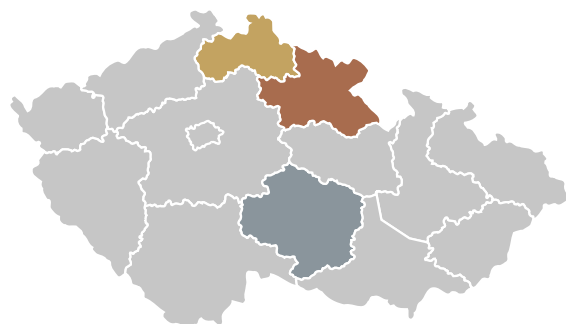

KAM na zimní dovolenou

KAM na zimní dovolenou

Kraj	%
Liberecký	16,61 %
Vysočina	14,51 %
Královéhradecký	13,15 %
Jihočeský	11,83 %
Moravskoslezský	11,49 %
Olomoucký	8,49 %
Pardubický	4,80 %
Karlovarský	4,03 %
Plzeňský	3,70 %
Zlínský	3,63 %
Jihomoravský	2,84 %
Ústecký	2,81 %
Středočeský	1,23 %
Hl. město Praha	0,88 %

KAM na zimní dovolenou

Kraj	Srovnání 2020/2021	Srovnání 2021/2022
Liberecký	obhájení	obhájení
Vysočina	▼ pokles	▲ vzestup
Královéhradecký	obhájení	obhájení
Jihočeský	obhájení	▲ vzestup
Moravskoslezský	▲ vzestup	▼ pokles
Olomoucký	▲ vzestup	obhájení
Pardubický	▲ vzestup	obhájení
Karlovarský	▼ pokles	obhájení
Plzeňský	▲ vzestup	obhájení
Zlínský	▼ pokles	▲ vzestup
Jihomoravský	▼ pokles	▼ pokles
Ústecký	obhájení	obhájení
Středočeský	obhájení	obhájení
Hl. město Praha	obhájení	obhájení