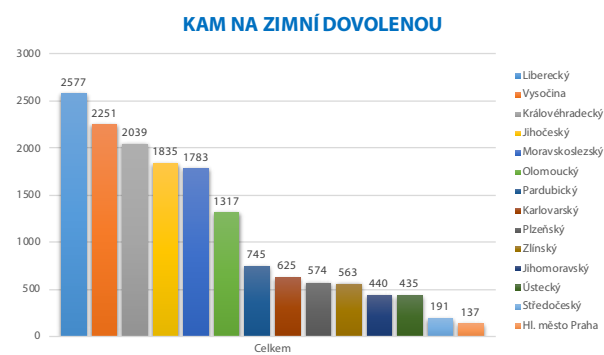

KAM na zimní dovolenou

KAM na zimní dovolenou

Kraj	%
Liberecký	16,61 %
Vysočina	14,51 %
Královéhradecký	13,15 %
Jihočeský	11,83 %
Moravskoslezský	11,49 %
Olomoucký	8,49 %
Pardubický	4,80 %
Karlovarský	4,03 %
Plzeňský	3,70 %
Zlínský	3,63 %
Jihomoravský	2,84 %
Ústecký	2,81 %
Středočeský	1,23 %
Hl. město Praha	0,88 %

KAM na zimní dovolenou

Kraj	Srovnání 2020/2021	Srovnání 2021/2022
Liberecký	obhájení	obhájení
Vysočina	▼ pokles	▲ vzestup
Královéhradecký	obhájení	obhájení
Jihočeský	obhájení	▲ vzestup
Moravskoslezský	▲ vzestup	▼ pokles
Olomoucký	▲ vzestup	obhájení
Pardubický	▲ vzestup	obhájení
Karlovarský	▼ pokles	obhájení
Plzeňský	▲ vzestup	obhájení
Zlínský	▼ pokles	▲ vzestup
Jihomoravský	▼ pokles	▼ pokles
Ústecký	obhájení	obhájení
Středočeský	obhájení	obhájení
Hl. město Praha	obhájení	obhájení