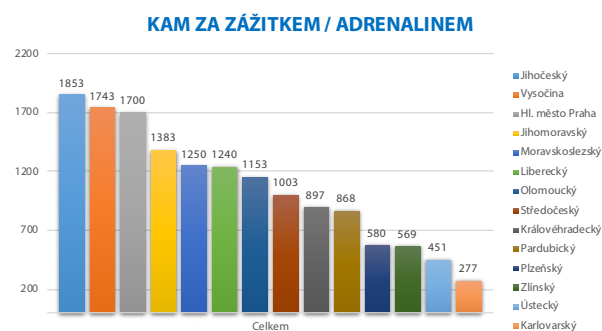

KAM za zážitkem a adrenalinem

KAM za zážitkem a adrenalinem

Kraj	%
Jihočeský	12,38 %
Vysočina	11,65 %
Hl. město Praha	11,36 %
Jihomoravský	9,24 %
Moravskoslezský	8,35 %
Liberecký	8,29 %
Olomoucký	7,70 %
Středočeský	6,70 %
Královéhradecký	5,99 %
Pardubický	5,80 %
Plzeňský	3,88 %
Zlínský	3,80 %
Ústecký	3,01 %
Karlovarský	1,85 %

KAM za zážitkem a adrenalinem

Kraj	Srovnání 2020/2021	Srovnání 2021/2022
Jihočeský	▲ vzestup	obhájení
Vysočina	▼ pokles	▲ vzestup
Hl. město Praha	▲ vzestup	obhájení
Jihomoravský	obhájení	▼ pokles
Moravskoslezský	▲ vzestup	obhájení
Liberecký	▼ pokles	▼ pokles
Olomoucký	obhájení	▲ vzestup
Středočeský	obhájení	obhájení
Pardubický	▲ vzestup	▼ pokles
Pardubický	▲ vzestup	obhájení
Plzeňský	▼ pokles	▼ pokles
Zlínský	▼ pokles	obhájení
Ústecký	▲ vzestup	obhájení
Karlovarský	▼ pokles	obhájení