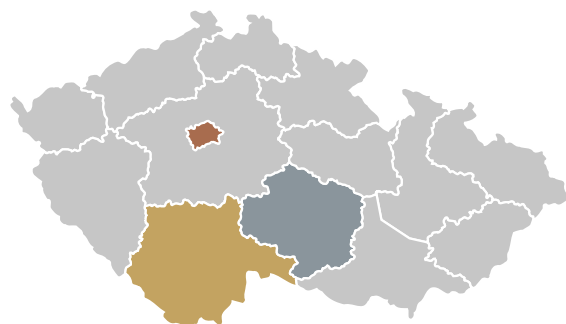

KAM za zážitkem a adrenalinem

KAM za zážitkem a adrenalinem

Kraj	%
Jihočeský	12,38 %
Vysočina	11,65 %
Hl. město Praha	11,36 %
Jihomoravský	9,24 %
Moravskoslezský	8,35 %
Liberecký	8,29 %
Olomoucký	7,70 %
Středočeský	6,70 %
Královéhradecký	5,99 %
Pardubický	5,80 %
Plzeňský	3,88 %
Zlínský	3,80 %
Ústecký	3,01 %
Karlovarský	1,85 %

KAM za zážitkem a adrenalinem

Kraj	Srovnání 2020/2021	Srovnání 2021/2022
Jihočeský	▲ vzestup	obhájení
Vysočina	▼ pokles	▲ vzestup
Hl. město Praha	▲ vzestup	obhájení
Jihomoravský	obhájení	▼ pokles
Moravskoslezský	▲ vzestup	obhájení
Liberecký	▼ pokles	▼ pokles
Olomoucký	obhájení	▲ vzestup
Středočeský	obhájení	obhájení
Pardubický	▲ vzestup	▼ pokles
Pardubický	▲ vzestup	obhájení
Plzeňský	▼ pokles	▼ pokles
Zlínský	▼ pokles	obhájení
Ústecký	▲ vzestup	obhájení
Karlovarský	▼ pokles	obhájení