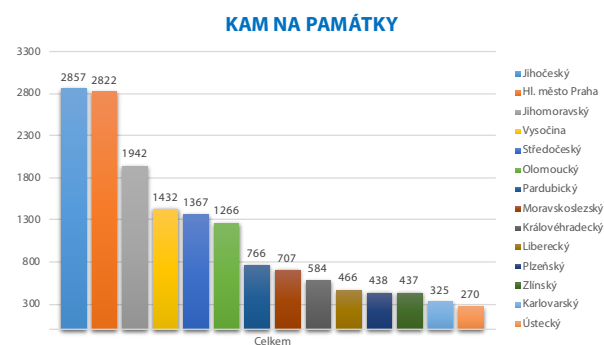

KAM na památky a historická místa

KAM na památky a historická místa

Kraj	%
Jihočeský	18,22 %
Hl. město Praha	18,00 %
Jihomoravský	12,39 %
Vysočina	9,13 %
Středočeský	8,72 %
Olomoucký	8,07 %
Pardubický	4,89 %
Moravskoslezský	4,52 %
Královéhradecký	3,73 %
Liberecký kraj	2,97 %
Plzeňský	2,79 %
Zlínský	2,78 %
Karlovarský	2,07 %
Ústecký	1,72 %

KAM na památky a historická místa

Kraj	Srovnání 2020/2021	Srovnání 2021/2022
Jihočeský	obhájení	vzestup
Hl. město Praha	obhájení	▼ pokles
Jihomoravský	obhájení	obhájení
Vysočina	▼ pokles	▲ vzestup
Středočeský	▲ vzestup	▼ pokles
Olomoucký	▲ vzestup	▼ pokles
Pardubický	▲ vzestup	▲ vzestup
Moravskoslezský	▲ vzestup	▼ pokles
Královéhradecký	▼ pokles	obhájení
Liberecký kraj	▲ vzestup	▼ pokles
Plzeňský	▼ pokles	obhájení
Zlínský	▼ pokles	▲ vzestup
Karlovarský	▼ pokles	▼ pokles
Ústecký	obhájení	obhájení