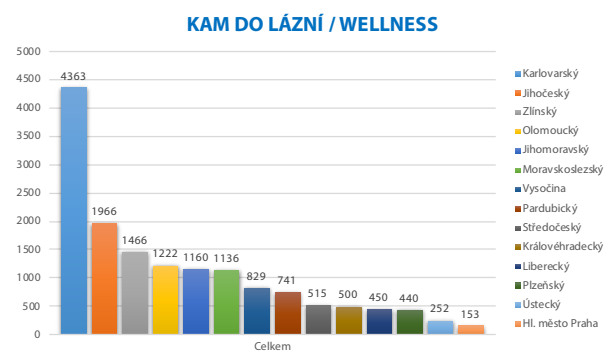

KAM do lázní a wellness

KAM do lázní a wellness

Kraj	%
Karlovarský	28,71 %
Jihočeský	12,94 %
Zlínský	9,65 %
Olomoucký	8,04 %
Jihomoravský	7,64 %
Moravskoslezský	7,48 %
Vysočina	5,46 %
Pardubický	4,88 %
Středočeský	3,39 %
Královéhradecký	3,29 %
Liberecký	2,96 %
Plzeňský	2,89 %
Ústecký	1,66 %
Hl. město Praha	1,01 %

KAM do lázní a wellness

Kraj	Srovnání 2020/2021	Srovnání 2021/2022
Karlovarský	obhájení	obhájení
Jihočeský	obhájení	obhájení
Zlínský	obhájení	▲ vzestup
Olomoucký	▲ vzestup	▲ vzestup
Jihomoravský	▲ vzestup	▼ pokles
Moravskoslezský	▲ vzestup	▼ pokles
Vysočina	▲ vzestup	▲ vzestup
Pardubický	▼ pokles	▼ pokles
Středočeský	▼ pokles	▲ vzestup
Královéhradecký	▼ pokles	▼ pokles
Liberecký	▲ vzestup	▼ pokles
Plzeňský	▼ pokles	▼ pokles
Ústecký	obhájení	obhájení
Hl. město Praha	obhájení	obhájení