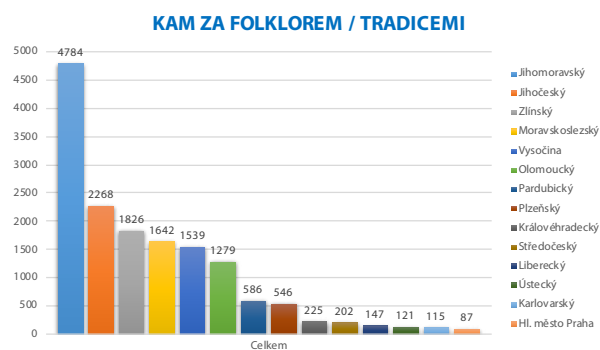

KAM za folklorem a tradicemi

KAM za folklorem a tradicemi

Kraj	%
Jihomoravský	31,13 %
Jihočeský	14,76 %
Zlínský	11,88 %
Moravskoslezský	10,69 %
Vysočina	10,01 %
Olomoucký	8,32 %
Pardubický	3,81 %
Plzeňský	3,55 %
Královéhradecký	1,46 %
Středočeský	1,32 %
Liberecký	0,96 %
Ústecký	0,79 %
Karlovarský	0,75 %
Hl. město Praha	0,57 %

KAM za folklorem a tradicemi

Kraj	Srovnání 2020/2021	Srovnání 2021/2022
Jihomoravský	obhájení	obhájení
Jihočeský	obhájení	obhájení
Zlínský	obhájení	obhájení
Moravskoslezský	obhájení	obhájení
Vysočina	obhájení	▲ vzestup
Olomoucký	obhájení	▼ pokles
Pardubický	▲ vzestup	▲ vzestup
Plzeňský	▲ vzestup	▼ pokles
Královéhradecký	obhájení	▲ vzestup
Středočeský	▲ vzestup	▲ vzestup
Liberecký	▼ pokles	▼ pokles
Ústecký	obhájení	▲ vzestup
Karlovarský	▼ pokles	▼ pokles
Hl. město Praha	obhájení	▼ pokles