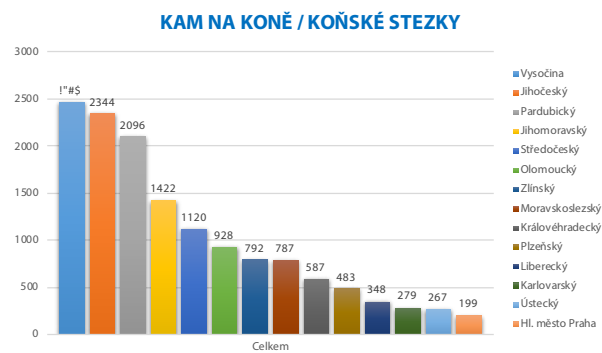

KAM na koně a koňské stezky

KAM na koně a koňské stezky

Kraj	%
Vysočina	17,42 %
Jihočeský	16,61 %
Pardubický	14,85 %
Jihomoravský	10,08 %
Středočeský	7,94 %
Olomoucký	6,58 %
Zlínský	5,61 %
Moravskoslezský	5,58 %
Královéhradecký	4,16 %
Plzeňský	3,42 %
Liberecký	2,47 %
Karlovarský	1,98 %
Ústecký	1,89 %
Hl. město Praha	1,41 %

KAM na koně a koňské stezky

Kraj	Srovnání 2020/2021	Srovnání 2021/2022
Vysočina	▼ pokles	▲ vzestup
Jihočeský	obhájení	▼ pokles
Pardubický	▲ vzestup	▼ pokles
Jihomoravský	▼ pokles	obhájení
Středočeský	▲ vzestup	obhájení
Olomoucký	obhájení	▲ vzestup
Zlínský	▼ pokles	▲ vzestup
Moravskoslezský	▲ vzestup	▼ pokles
Královéhradecký	▼ pokles	obhájení
Plzeňský	obhájení	obhájení
Liberecký	▼ pokles	▲ pokles
Karlovarský	obhájení	obhájení
Ústecký	obhájení	obhájení
Hl. město Praha	obhájení	obhájení