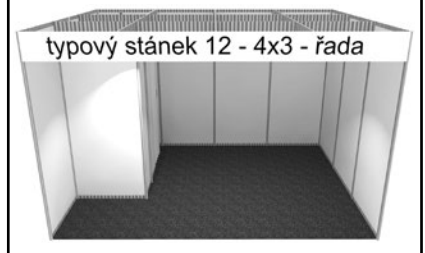

Příklad vizualizace typového stánku pro krytou plochu

Základní stavební vybavení typových stánků nelze měnit ani doplňovat, je však možno objednat mobiliář a další vybavení – viz Objednávka na str. 5.

Všechny ceny jsou uváděny bez DPH.