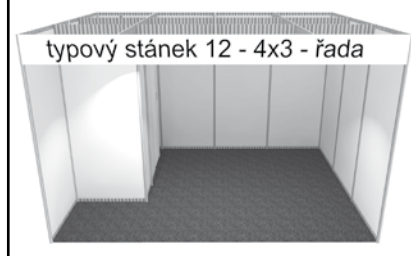

Příklad vizualizace typového stánku pro krytou plochu

Základní stavební vybavení typových stánků nelze měnit ani doplňovat, je však možno objednat mobiliář a další vybavení – viz Objednávka na str. 5.

Na www.forcaravan.cz/prihl můžete stáhnout formulář vyplnitelný na počítači

Všechny ceny jsou uváděny bez DPH.