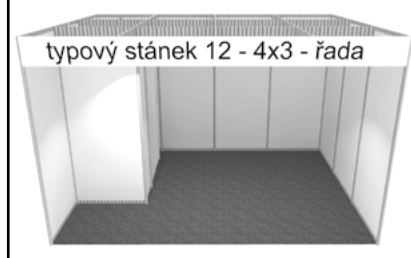

Příklad vizualizace typového stánku pro krytou plochu

Základní stavební vybavení typových stánků nelze měnit ani doplňovat, je však možno objednat mobiliář a další vybavení – viz Objednávka na str. 5.

Na www.forboat.cz můžete stáhnout formulář vyplnitelný na počítači

Všechny ceny jsou uváděny bez DPH.