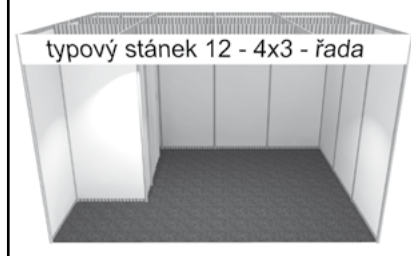

Příklad vizualizace typového stánku pro krytou plochu

Základní stavební vybavení typových stánků nelze měnit ani doplňovat, je však možno objednat mobiliář a další vybavení – viz Objednávka na str. 5.

Všechny ceny jsou uváděny bez DPH.