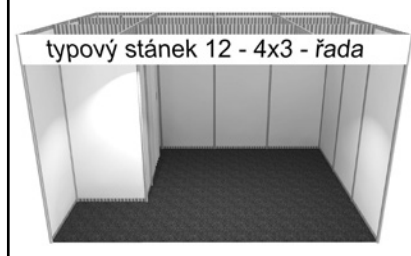

Příklad vizualizace typového stánku pro krytou plochu

Základní stavební vybavení typových stánků nelze měnit ani doplňovat, je však možno objednat mobiliář a další vybavení – viz Objednávka na str. 5.

Všechny ceny jsou uváděny bez DPH.