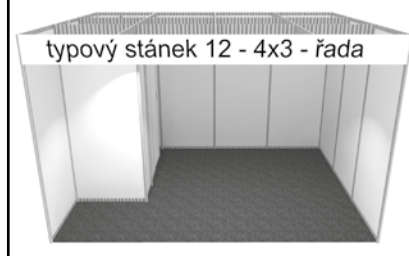

Příklad vizualizace typového stánku pro krytou plochu

Základní stavební vybavení typových stánků nelze měnit ani doplňovat, je však možno objednat mobiliář a další vybavení – viz Objednávka na str. 5.

Všechny ceny jsou uváděny bez DPH.