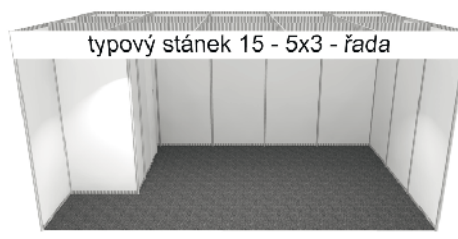

Obvodové stěny a příčky skládků z bílých panelů (Octanorm 100 x 250 cm), stropní rastr, límeček pro označení expozice, bodová svítidla dle velikosti stánku, šedý koberec, uzamykatelné zázemí, regál 1-2 elektrozásuvky (bez přívodu el. energie).

Příklad vizualizace typových stánků T9 a T15 pro krytou plochu

typový stánek 9 - 3x3 - řada

typový stánek 15 - 5x3 - řada

Všechny ceny jsou uváděny bez DPH.

datum, podpis za vystavovatele / zástupce vystavovatele, razítko