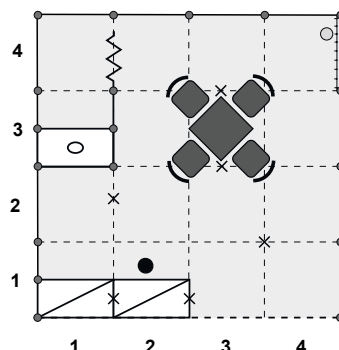

Q06 (3x2m)
cena: 7 300 Kč

Q06 – bez zázemí
cena: 5 900 Kč

Q09 (3x3m)
cena: 10 500 Kč

Q09 – bez zázemí
cena: 9 100 Kč

Q12 (4x3m)
cena: 12 800 Kč

Q12 – bez zázemí
cena: 11 400 Kč

Cena kompletní expozice Q zahrnuje:
 Obvodové stěny a příčky skládků z bílých panelů (Octanorm 100 x 250 cm), stropní rastr, límeček pro označení expozice, bodová svítidla dle velikosti stánku, šedý koberec, uzamykatelné zázemí, 1–2 elektrozásuvky (bez přívodu el. energie), mobiliář dle náhledu a legendy.

Q15 (5x3m)
cena: 14 800 Kč

Q15 – bez zázemí
cena: 13 400 Kč

Q16 (4x4m)
cena: 15 800 Kč

Q16 – bez zázemí
cena: 14 400 Kč

Q20 (5x4m)
cena: 19 500 Kč

Q20 – bez zázemí
cena: 18 100 Kč

LEGENDA

- | | | | |
|--|------------------|--|---------------|
| | shrnovací dveře | | židle |
| | bodové světlo | | židle barová |
| | policevový regál | | koš odpadkový |
| | pult | | věšák stěnový |
| | stůl | | |