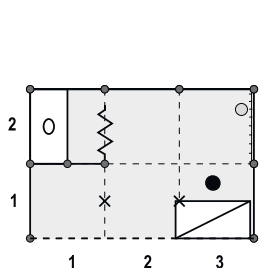

Q06 (3x2m)
cena: 7 300 Kč

Q06 – bez zázemí
cena: 5 900 Kč

Q09 (3x3m)
cena: 10 500 Kč

Q09 – bez zázemí
cena: 9 100 Kč

Q12 (4x3m)
cena: 12 800 Kč

Q12 – bez zázemí
cena: 11 400 Kč

Cena kompletní expozice Q zahrnuje:
 Obvodové stěny a příčky skládků z bílých panelů (Octanorm 100 x 250 cm), stropní rastr, límeček pro označení expozice, bodová svítidla dle velikosti stánku, šedý koberec, uzamykatelné zázemí, 1–2 elektrozásuvky (bez přívodu el. energie), mobiliář dle náhledu a legendy.