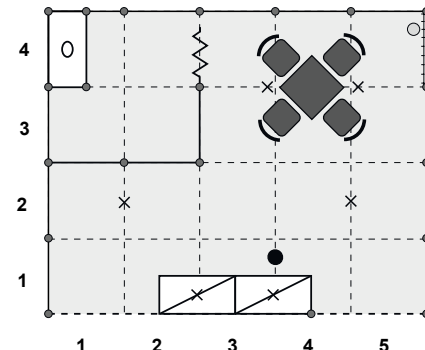

Q06 (3x2m)
cena: 7 300 Kč

Q06 – bez zázemí
cena: 5 900 Kč

Q09 (3x3m)
cena: 10 500 Kč

Q09 – bez zázemí
cena: 9 100 Kč

Q12 (4x3m)
cena: 12 800 Kč

Q12 – bez zázemí
cena: 11 400 Kč

Cena kompletní expozice Q zahrnuje:
 Obvodové stěny a příčky skládků z bílých panelů (Octanorm 100 x 250 cm), stropní rastr, límeček pro označení expozice, bodová svítidla dle velikosti stánku, šedý koberec, uzamykatelné zázemí, 1–2 elektrozásuvky (bez přívodu el. energie), mobiliář dle náhledu a legendy.

Q15 (5x3m)
cena: 14 800 Kč

Q15 – bez zázemí
cena: 13 400 Kč

Q16 (4x4m)
cena: 15 800 Kč

Q16 – bez zázemí
cena: 14 400 Kč

Q20 (5x4m)
cena: 19 500 Kč

Q20 – bez zázemí
cena: 18 100 Kč

LEGENDA

- | | | | |
|--|------------------|--|---------------|
| | shrnovací dveře | | židle |
| | bodové světlo | | židle barová |
| | policevový regál | | koš odpadkový |
| | pult | | věšák stěnový |
| | stůl | | |