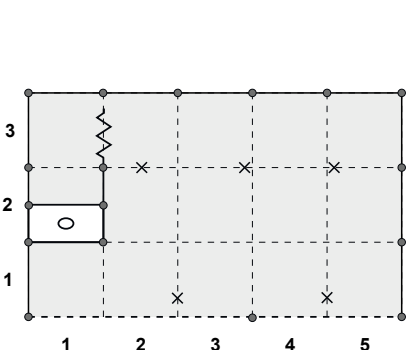

☐ typ 15 (5x3m)
cena: 13 300 Kč

☐ typ 15 – bez zázemí
cena: 11 900 Kč