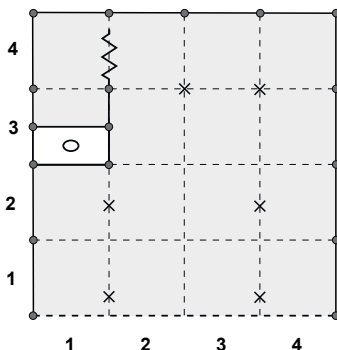

☐ typ 16 (4x4m)
cena: 14 400 Kč

☐ typ 16 – bez zázemí
cena: 13 000 Kč