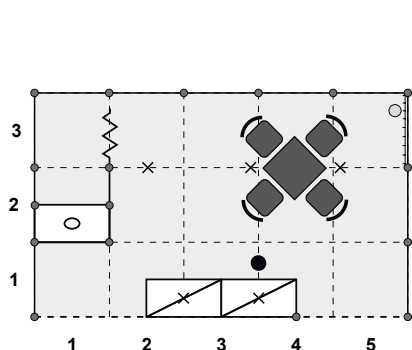

Q06 (3x2m)
cena: 7 300 Kč

Q06 – bez zázemí
cena: 5 900 Kč

Q09 (3x3m)
cena: 10 500 Kč

Q09 – bez zázemí
cena: 9 100 Kč

Q12 (4x3m)
cena: 12 800 Kč

Q12 – bez zázemí
cena: 11 400 Kč

Cena kompletní expozice Q zahrnuje:
 Obvodové stěny a příčky skládků z bílých panelů (Octanorm 100 x 250 cm), stropní rastr, límeček pro označení expozice, bodová svítidla dle velikosti stánku, šedý koberec, uzamykatelné zázemí, 1–2 elektrozásuvky (bez přívodu el. energie), mobiliář dle náhledu a legendy.

Q15 (5x3m)
cena: 14 800 Kč

Q15 – bez zázemí
cena: 13 400 Kč

Q16 (4x4m)
cena: 15 800 Kč

Q16 – bez zázemí
cena: 14 400 Kč

Q20 (5x4m)
cena: 19 500 Kč

Q20 – bez zázemí
cena: 18 100 Kč

LEGENDA

- | | | | |
|--|------------------|--|---------------|
| | shrnovací dveře | | židle |
| | bodové světlo | | židle barová |
| | policevový regál | | koš odpadkový |
| | pult | | věšák stěnový |
| | stůl | | |