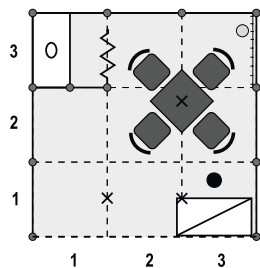

Q06 (3x2m)
cena: 7 300 Kč

Q06 – bez zázemí
cena: 5 900 Kč

Q09 (3x3m)
cena: 10 500 Kč

Q09 – bez zázemí
cena: 9 100 Kč

Q12 (4x3m)
cena: 12 800 Kč

Q12 – bez zázemí
cena: 11 400 Kč

Cena kompletní expozice Q zahrnuje:
 Obvodové stěny a příčky skládků z bílých panelů (Octanorm 100 x 250 cm), stropní rastr, límeček pro označení expozice, bodová svítidla dle velikosti stánku, šedý koberec, uzamykatelné zázemí, 1–2 elektrozásuvky (bez přívodu el. energie), mobiliář dle náhledu a legendy.