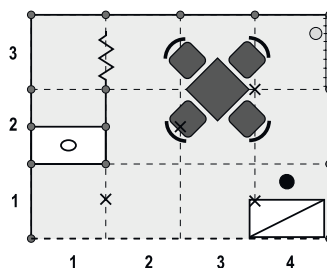

Q06 (3x2m)
cena: 7 300 Kč

Q06 – bez zázemí
cena: 5 900 Kč

Q09 (3x3m)
cena: 10 500 Kč

Q09 – bez zázemí
cena: 9 100 Kč

Q12 (4x3m)
cena: 12 800 Kč

Q12 – bez zázemí
cena: 11 400 Kč

Cena kompletní expozice Q zahrnuje:
 Obvodové stěny a příčky skládků z bílých panelů (Octanorm 100 x 250 cm), stropní rastr, límeček pro označení expozice, bodová svítidla dle velikosti stánku, šedý koberec, uzamykatelné zázemí, 1–2 elektrozásuvky (bez přívodu el. energie), mobiliář dle náhledu a legendy.