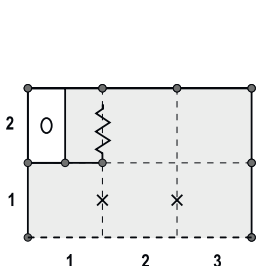

Obchodní společnost: ABF, a.s.

Sídlo: Beranových 667, 199 00 Praha 9 – Letňany

Pracoviště, korespondenční adresa: Dělnická 12, 170 00 Praha 7 – Holešovice

IČO: 63080575, DIČ: CZ63080575

Zapsaná: u MS v Praze, oddíl B, vložka 3309

Bankovní spojení: Expobank CZ a.s., č. ú. 5085320005/4000

Tel.: +420 724 205 197

E-mail: veletrhkosmetiky@abf.cz, internet: www.veletrhkosmetiky.cz

Objednávka typových stánků

FOR BEAUTY

KOSMETIKA & KADEŘNICTVÍ & NEHTOVÝ DESIGN

PVA EXPO PRAHA, 7.–8. 10. 2022

Uzávěrka objednávek je 31. 8. 2022

Vystavovatel (obchodní jméno firmy): _____

4a

Krytá plocha

Objednáváme realizaci typového stánku pro krytou plochu: (označte ☒)

Cena stánku nezhrnuje přívod elektrické energie – doordučujeme doobjednat (Objednávka technických služeb – str. 3)

V případě, že přívod objednan nebude, bodová svítidla ani elektrozásuvky nebudou instalovány.

☐ typ 6 (3x2m)
cena: 6 900 Kč

☐ typ 6 – bez zázemí
cena: 5 500 Kč