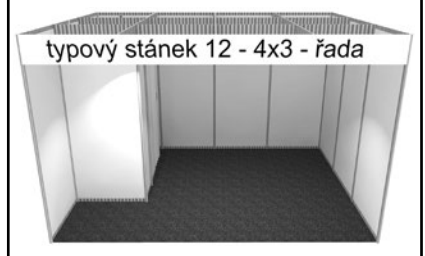

Příklad vizualizace typového stánku pro krytou plochu

Základní stavební vybavení typových stánků nelze měnit ani doplňovat, je však možno objednat mobiliář a další vybavení – viz Objednávka na str. 5.

Všechny ceny jsou uváděny bez DPH.