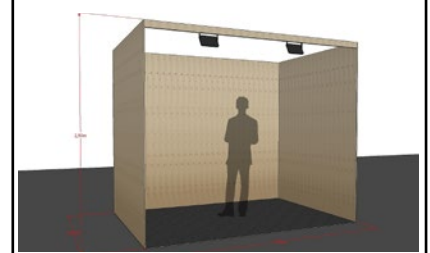

bodové světlo

el. zásuvka

čelní trám

Na www.designshaker.cz/provystavovatele můžete stáhnout formulář vyplnitelný na počítači

Pult lamino/dřevo

Objednáváme pult lamino/dřevo

1 x 1 x 0,4 m
cena: 1 990 Kč

Příklad vizualizace typového stánku pro krytou plochu