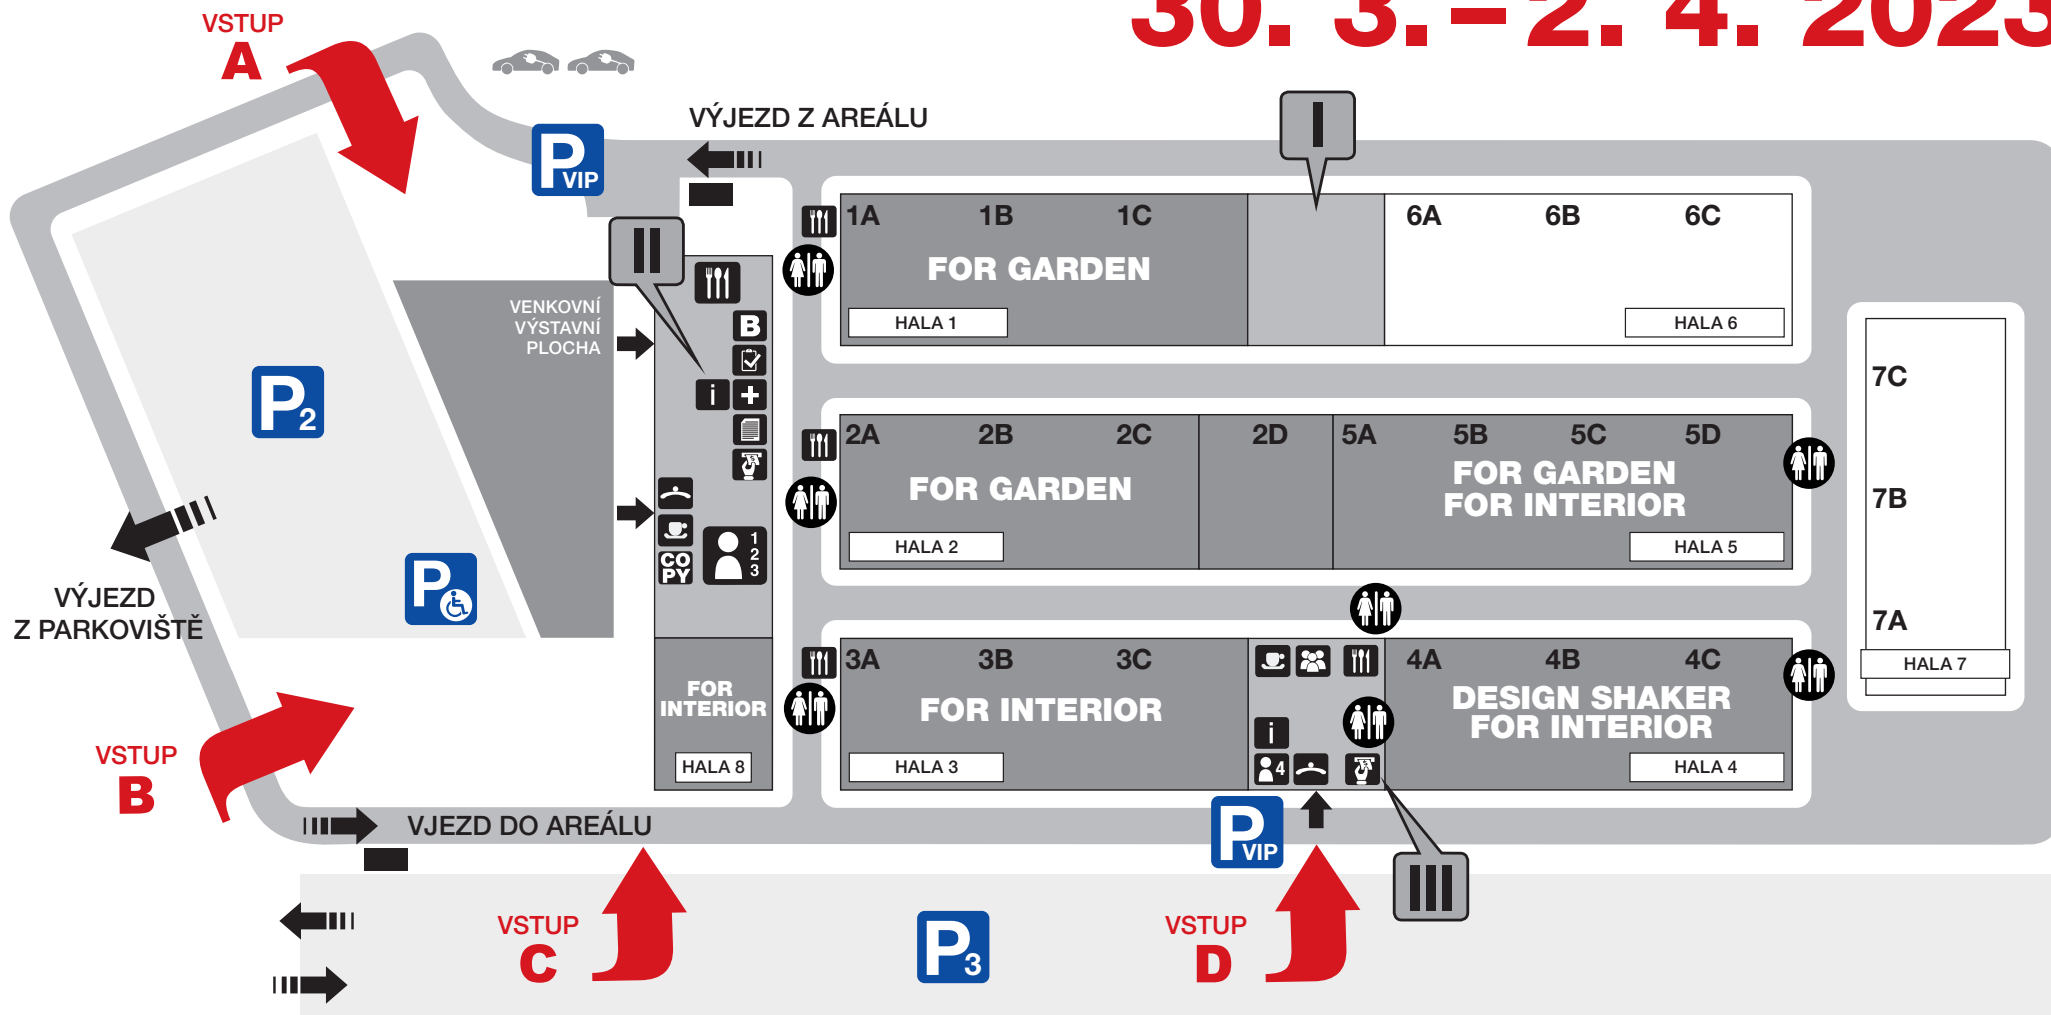

30. 3. – 2. 4. 2023

Metro linka C - stanice Letňany

- I Vstupní hala I
- II Vstupní hala II
- III Vstupní hala III

- Kongresový sál (1. patro Vstupní haly III)
- Konferenční centrum ve Vstupní hale II (sály 1, 2, 3)
- Přednáškový sál 4 (přízemí Vstupní haly III)

- i Informace
- R Registrace
- P Parkoviště
- GO Grafický a veletržní servis CREATIV EXPO

- Bankomat
- Šatna
- WC
- První pomoc

- Press centrum
- B Business centrum
- Kavárna
- Restaurace

PRE veřejné
dobíjecí stanice