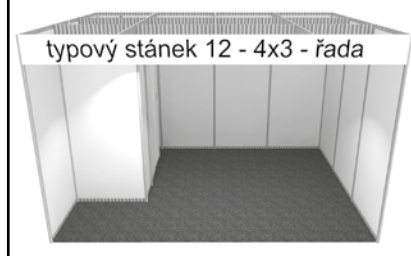

Příklad vizualizace typového stánku pro krytou plochu

Základní stavební vybavení typových stánků nelze měnit ani doplňovat, je však možno objednat mobiliář a další vybavení – viz Objednávka na str. 5.

Všechny ceny jsou uváděny bez DPH.

Na www.forddecor.cz/prihl můžete stáhnout formulář vyplnitelný na počítači.