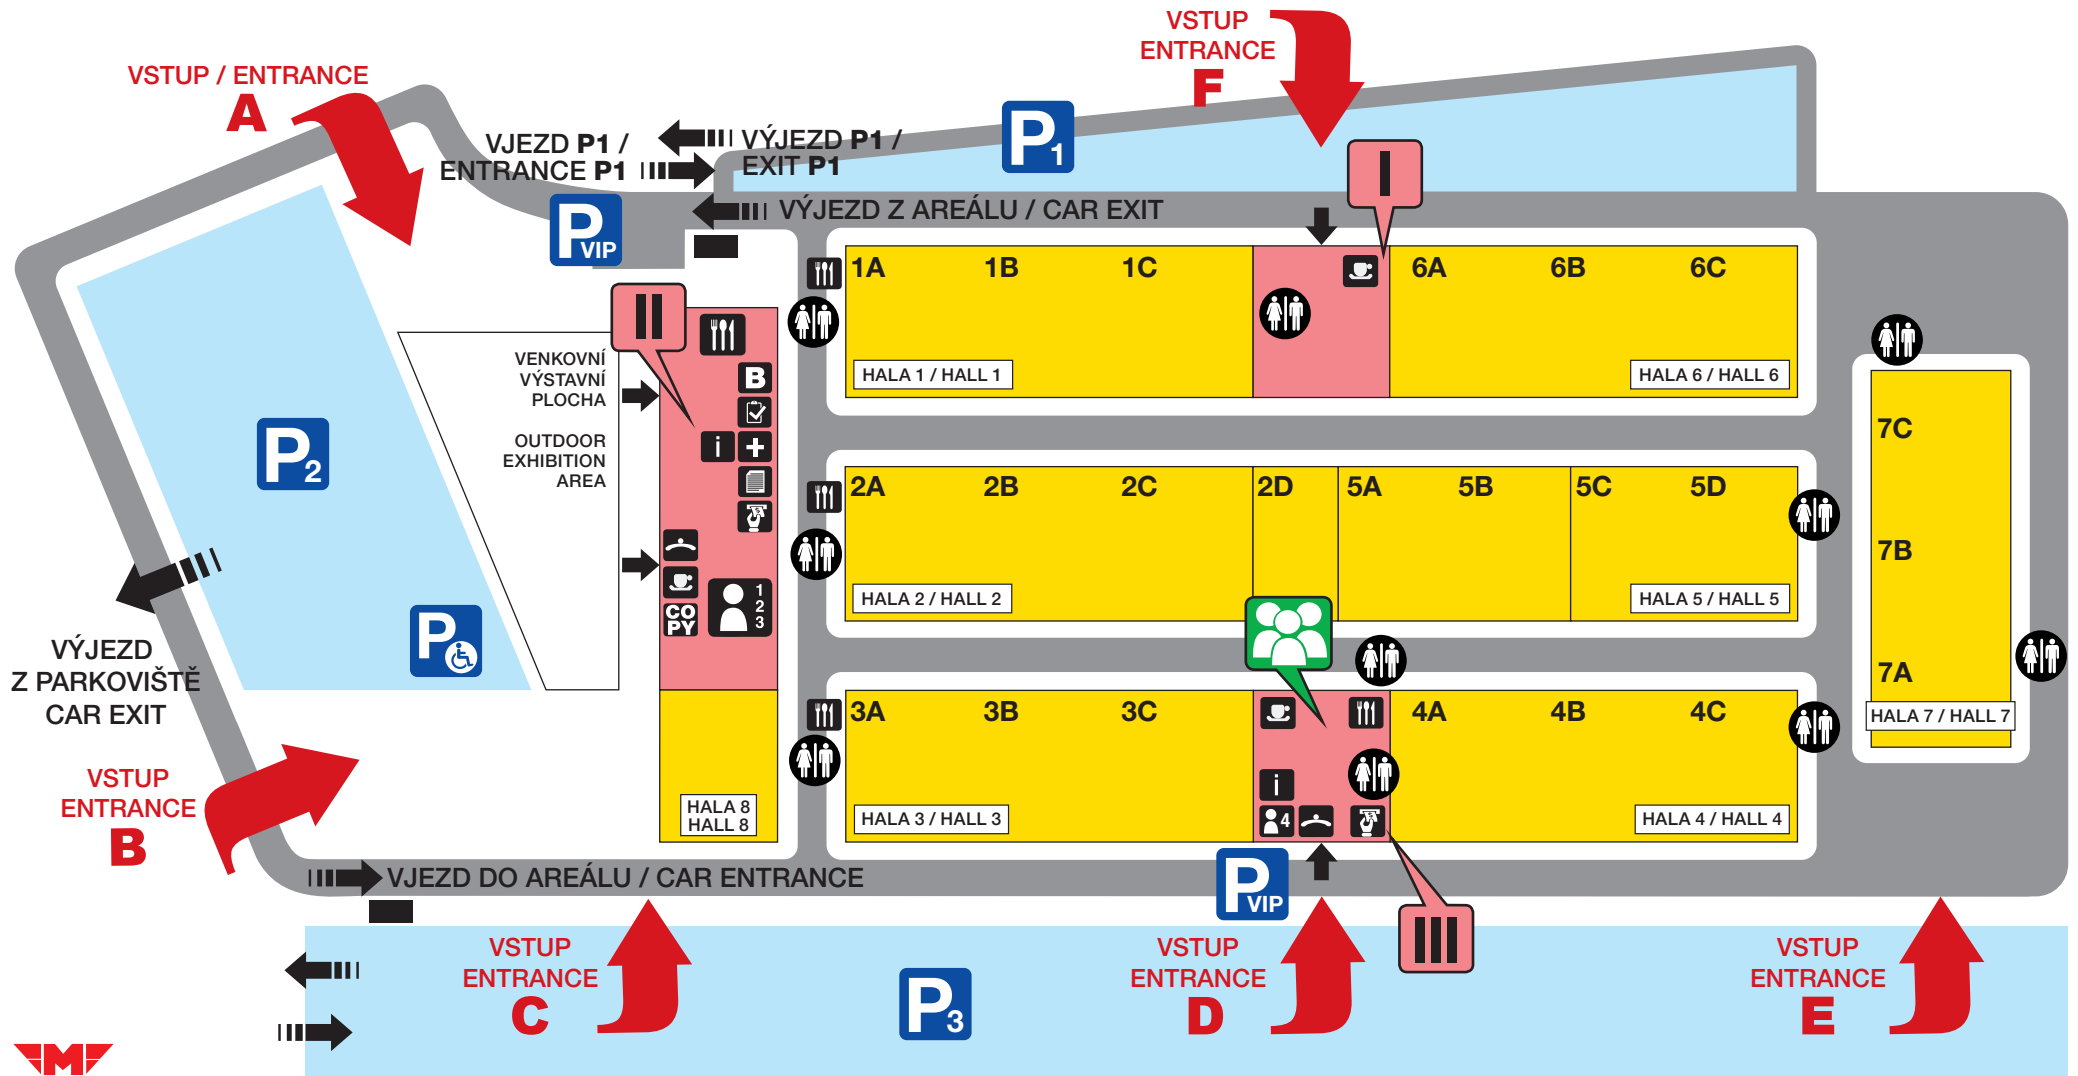

PLÁN AREÁLU VÝSTAVIŠTĚ EXHIBITION AREA PLAN

Metro linka C - stanice Letňany
Subway line C - Letňany station

- Vstupní hala I / Entrance Hall I
- Vstupní hala II / Entrance Hall II
- Vstupní hala III / Entrance Hall III

- Kongresový sál (1. patro Vstupní haly III)
Congress Hall (1st floor in the Entrance Hall III)
- Konferenční centrum ve Vstupní hale II (sály 1, 2, 3)
Conference centre in the Entrance Hall II (conference rooms 1, 2, 3)
- Přednáškový sál 4 (přízemí Vstupní haly III)
Lecture Hall 4 (ground floor of the Entrance Hall III)

- Informace / Informations
- Registrace / Registration
- Parkoviště / Parking Area
- Grafický a veletržní servis CREATIV EXPO
Graphic and Exhibition Service CREATIV EXPO

- Bankomat / ATM Machine
- Šatna / Cloakroom
- WC
- První pomoc / First Aid

- Press centrum / Press Centre
- Business centrum / Business Centre
- Kavárna / Café
- Restaurace / Restaurant