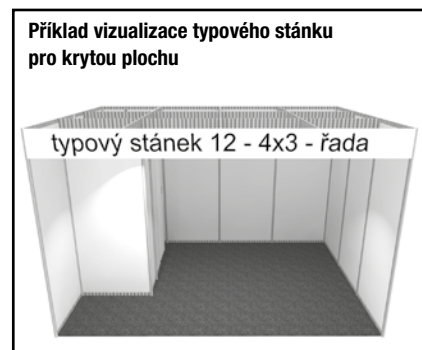

Venkovní plocha

Objednáváme realizaci typového stánku pro venkovní plochu: (označte ☒)

Cena stánku zahrnuje:

- pódium 12 cm + šedý koberec, • obvodové stěny (případně stěnové sklo) a dveře, • střechu včetně stropní konstrukce, • stropní rastr včetně stropních výplní, • stropní osvětlení a zásuvku elektro (bez přívodu el. energie)

Doporučujeme objednat příkon el. energie (Objednávka technických služeb – str. 3)

Pozor – celkové rozměry stánku včetně střechy nesmí být větší než objednaná plocha.

☐ 3 x 3 m (rozměr střechy 4 x 4 m) cena: 22 000 Kč	☐ 4 x 4 m (rozměr střechy 5 x 5 m) cena: 40 000 Kč

☐ **Zvětšený – objednané rozměry (bez přesahu střechy)** _____ m x _____ m
cena: 2 500 Kč za každý m²

Zvětšení stánku je možné pouze v modulech 3 x 3 m nebo 4 x 4 m (bez přesahu střechy).

Základní stavební vybavení typových stánků nelze měnit ani doplňovat, je však možno objednat mobiliář a další vybavení – viz Objednávka na str. 5.

Všechny ceny jsou uváděny bez DPH.