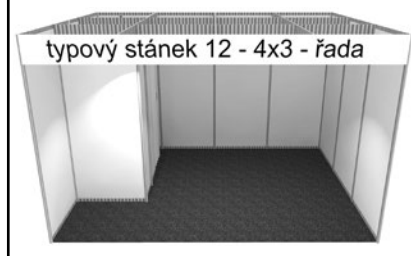

Příklad vizualizace typového stánku pro krytou plochu

Základní stavební vybavení typových stánků nelze měnit ani doplňovat, je však možno objednat mobiliář a další vybavení – viz Objednávka na str. 5.

Na www.forinterior.cz/provystavovatele můžete stáhnout formulář vyplnitelný na počítači

Všechny ceny jsou uváděny bez DPH.