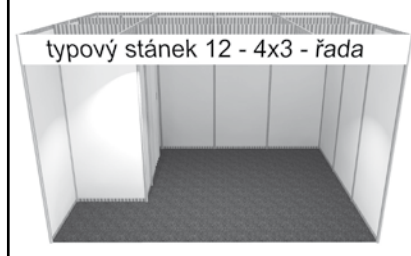

Příklad vizualizace typového stánku pro krytou plochu

Základní stavební vybavení typových stánků nelze měnit ani doplňovat, je však možno objednat mobiliář a další vybavení – viz Objednávka na str. 5.

Všechny ceny jsou uváděny bez DPH.