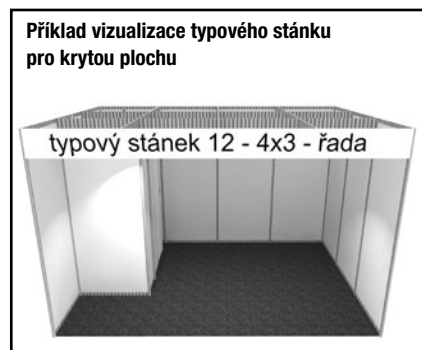

Venkovní plocha

Objednáváme realizaci typového stánku pro venkovní plochu: (označte ☒)

Cena stánku zahrnuje:

- pódium 12 cm + šedý koberec, • obvodové stěny (případně stěnové sklo) a dveře, • střechu včetně stropní konstrukce, • stropní rastr včetně stropních výplní, • stropní osvětlení a zásuvku elektro (bez přívodu el. energie)

Doporučujeme objednat příkon el. energie (Objednávka technických služeb – str. 3)

Pozor – celkové rozměry stánku včetně střechy nesmí být větší než objednaná plocha.

☐ 3 x 3 m (rozměr střechy 4 x 4 m) cena: 22 000 Kč	☐ 4 x 4 m (rozměr střechy 5 x 5 m) cena: 40 000 Kč

☐ **Zvětšený – objednané rozměry (bez přesahu střechy)** _____ m x _____ m
cena: 2 500 Kč za každý m²

Zvětšení stánku je možné pouze v modulech 3 x 3 m nebo 4 x 4 m (bez přesahu střechy).

Základní stavební vybavení typových stánků nelze měnit ani doplňovat, je však možno objednat mobiliář a další vybavení – viz Objednávka na str. 5.

Všechny ceny jsou uváděny bez DPH.