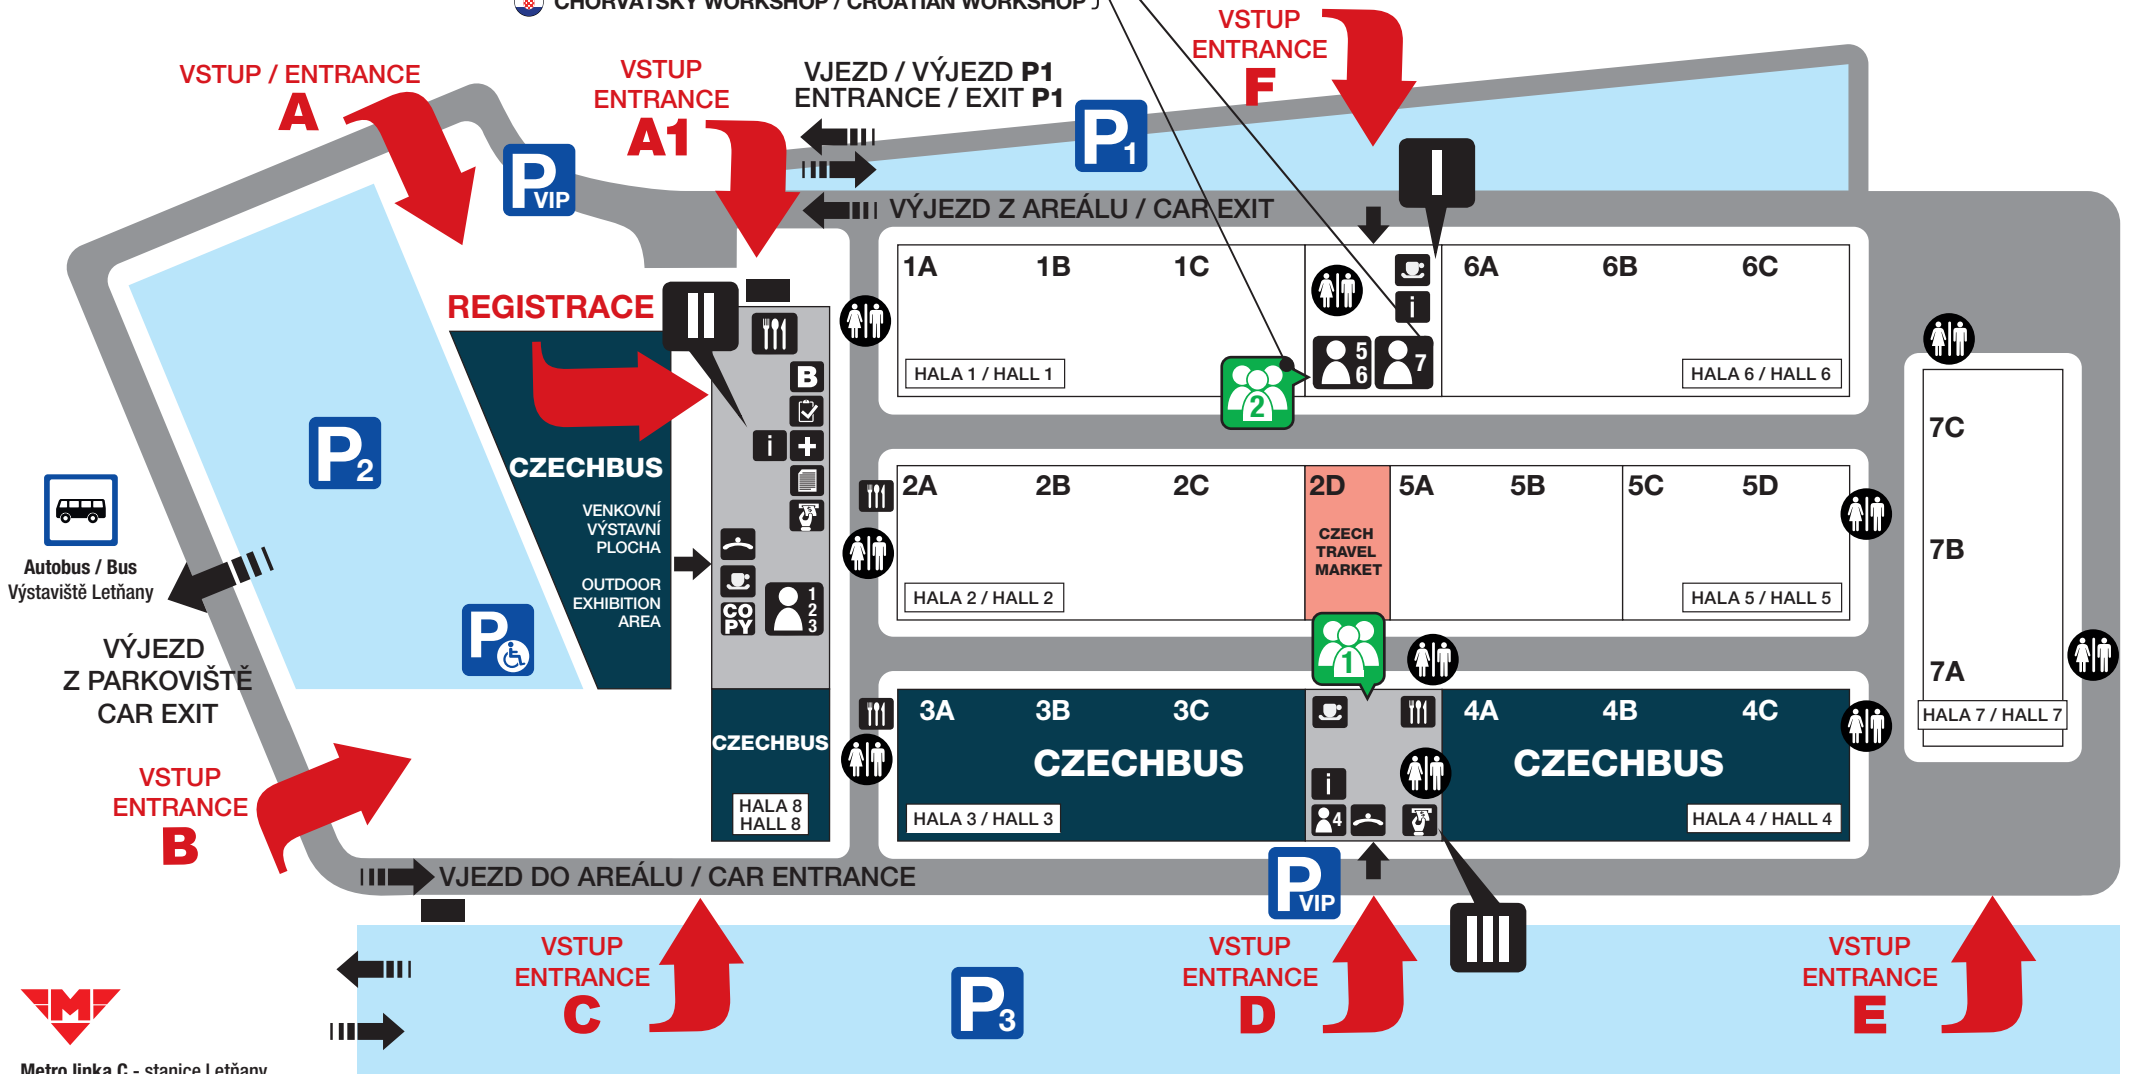

-  SLOVENSKÝ WORKSHOP / SLOVAKIAN WORKSHOP
-  MAĎARSKÝ WORKSHOP / HUNGARIAN WORKSHOP
-  CHORVATSKÝ WORKSHOP / CROATIAN WORKSHOP

Metro linka C - stanice Letňany
Subway line C - Letňany station

-  Vstupní hala I / Entrance Hall I
-  Vstupní hala II / Entrance Hall II
-  Vstupní hala III / Entrance Hall III
-  Kongresový sál (1. patro Vstupní haly I a III)
Congress Hall (1st floor in the Entrance Hall I and III)

-  Konferenční sály ve Vstupní hale II (sály 1, 2, 3)
Conference rooms in the Entrance Hall II (conference rooms 1, 2, 3)
-  Konferenční sál 4 (přízemí Vstupní haly III)
Conference room 4 (ground floor of the Entrance Hall III)
-  Konferenční sály (přízemí Vstupní haly I)
Conference rooms (ground floor of the Entrance Hall I)

-  Informace / Informations
-  Registrace / Registration
-  Parkoviště / Parking Area
-  Grafický a veletržní servis CREATIV EXPO
Graphic and Exhibition Service CREATIV EXPO

-  Bankomat / ATM Machine
-  Šatna / Cloakroom
-  WC
-  První pomoc / First Aid

-  Press centrum / Press Centre
-  Business centrum / Business Centre
-  Kavárna / Café
-  Restaurace / Restaurant