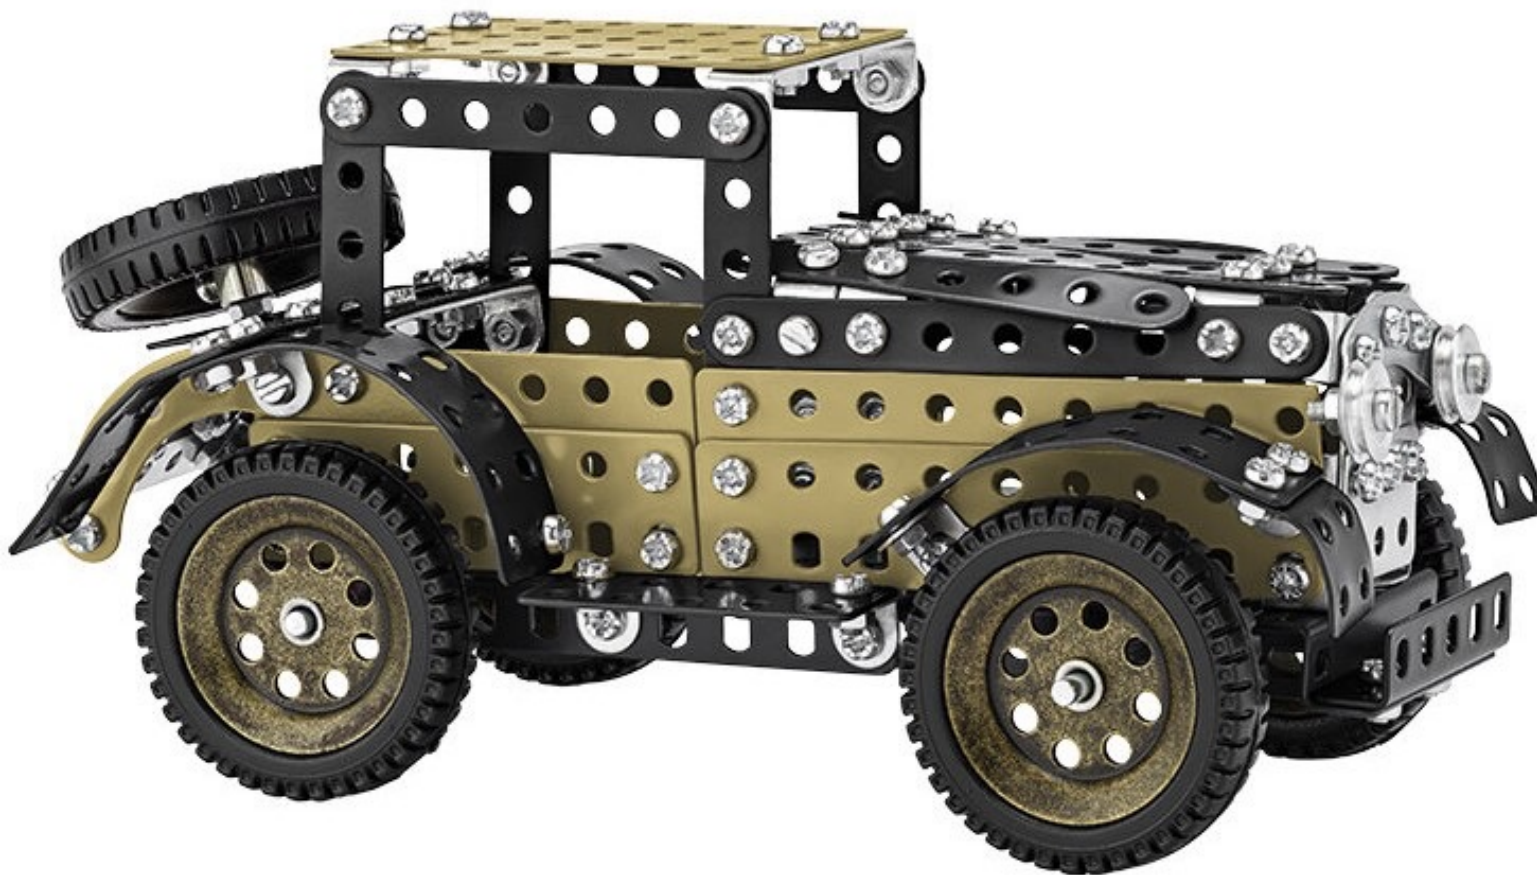

403. Merkur Toys, s.r.o.

www.merkurtoys.cz

Design: kolektiv návrhářů firmy

Veterán

V balení návod, sada nářadí a unikátní díly, které jsou však univerzální a umožňují další modifikace. Rozměry: 26 x 18 x 50 cm. Počet dílků: 312. Doporučený věk: 5+