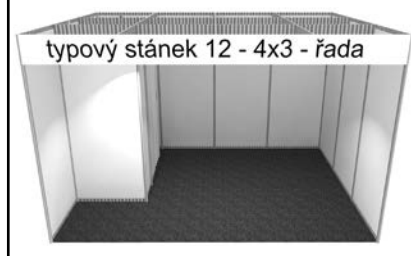

Příklad vizualizace typového stánku pro krytou plochu

Základní stavební vybavení typových stánků nelze měnit ani doplňovat, je však možno objednat mobiliář a další vybavení – viz Objednávka na str. 5.

Všechny ceny jsou uváděny bez DPH.