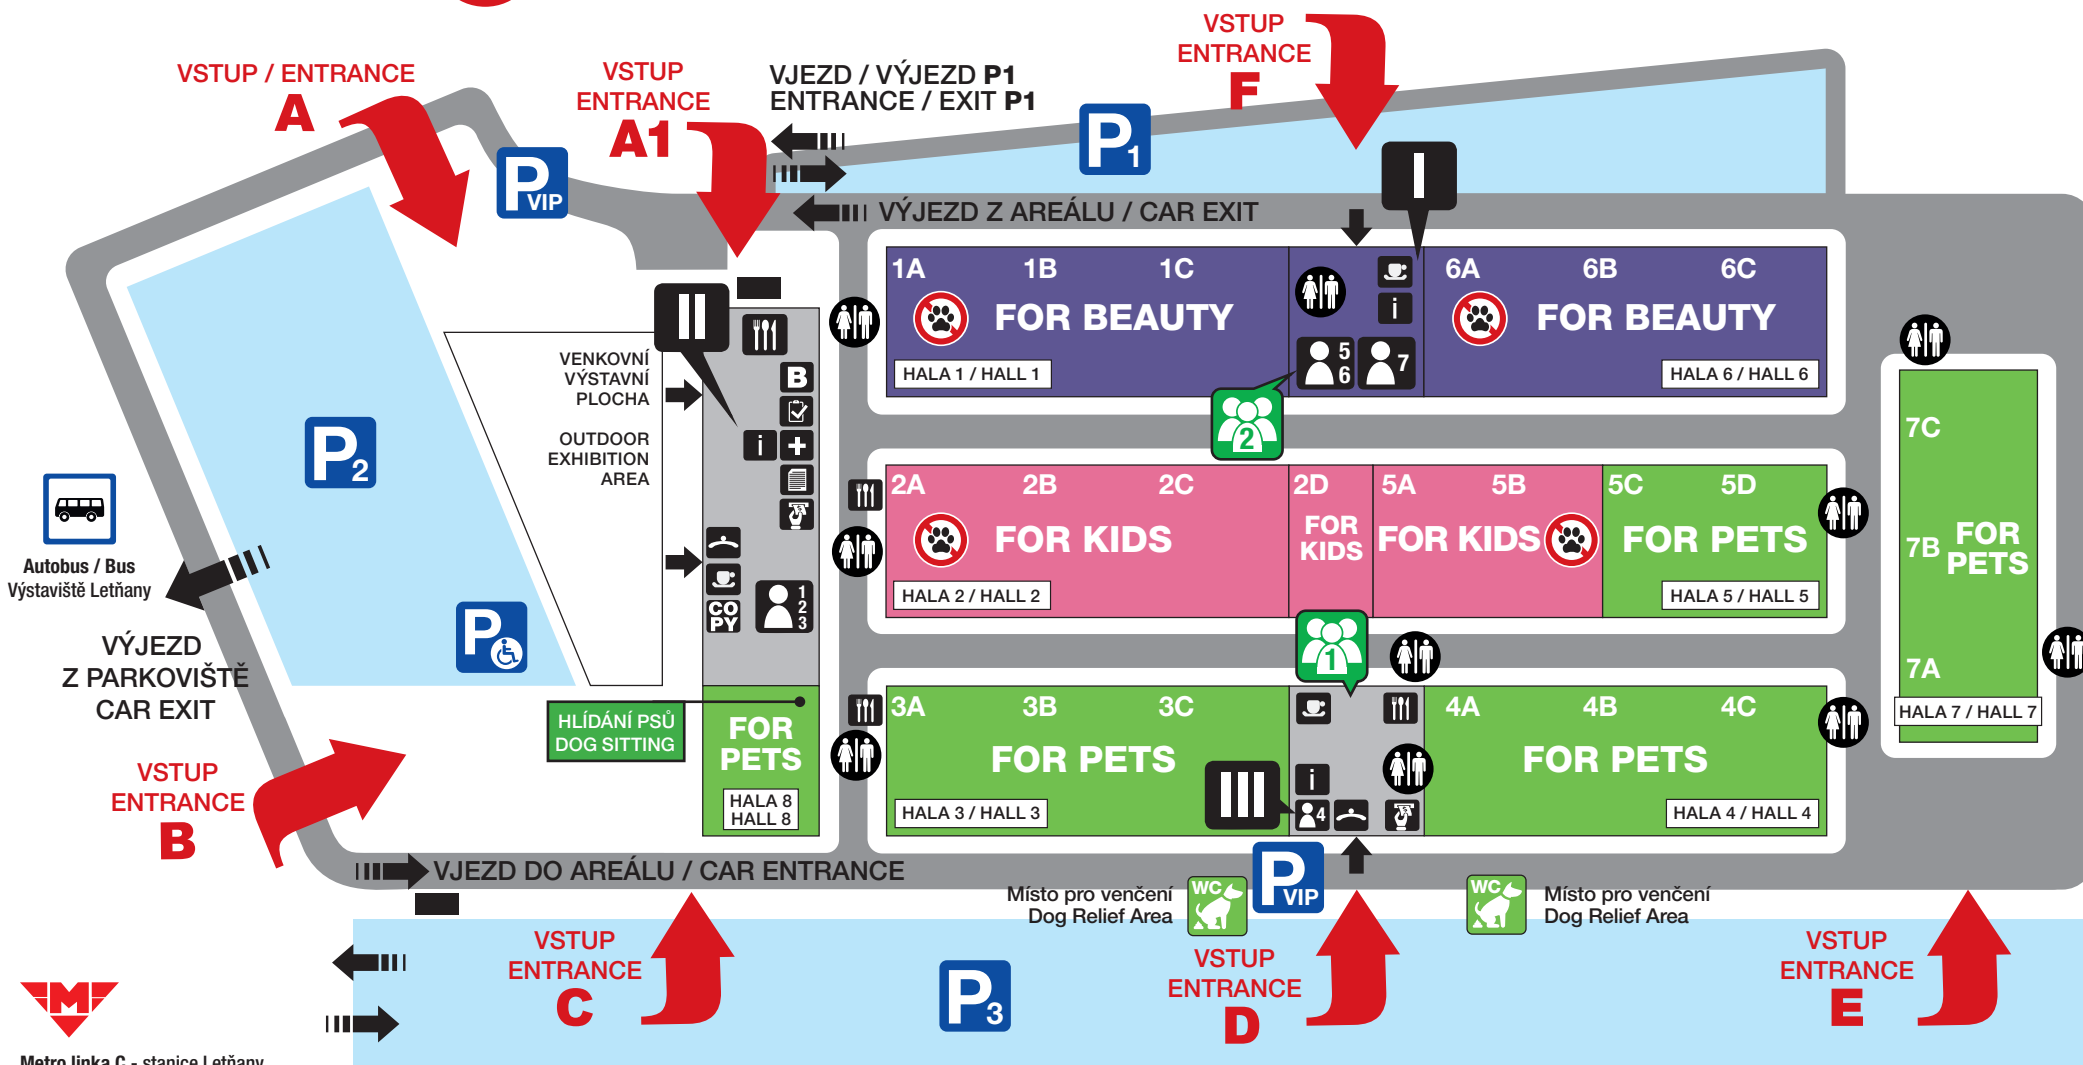

ZÁKAZ VSTUPU SE ZVÍŘATY
na veletrhy FOR BEAUTY a FOR KIDS.

Metro linka C - stanice Letňany
Subway line C - Letňany station

- | | | | | |
|--|---|---------------------------|-------------------------|------------------------------------|
| Vstupní hala I / Entrance Hall I | Konferenční sály ve Vstupní hale II (sály 1, 2, 3)
Conference rooms in the Entrance Hall II (conference rooms 1, 2, 3) | Informace / Informations | Bankomat / ATM Machine | Press centrum / Press Centre |
| Vstupní hala II / Entrance Hall II | Konferenční sál 4 (přízemí Vstupní haly III)
Conference room 4 (ground floor of the Entrance Hall III) | Registrace / Registration | Šatna / Cloakroom | Business centrum / Business Centre |
| Vstupní hala III / Entrance Hall III | Konferenční sály (přízemí Vstupní haly I)
Conference rooms (ground floor of the Entrance Hall I) | Parkoviště / Parking Area | WC | Kavárna / Café |
| Kongresový sál (1. patro Vstupní haly I a III)
Congress Hall (1st floor in the Entrance Hall I and III) | Grafický a veletržní servis CREATIV EXPO
Graphic and Exhibition Service CREATIV EXPO | P VIP | První pomoc / First Aid | Restaurace / Restaurant |