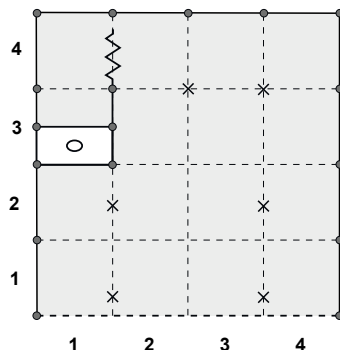

☐ typ 16 (4x4m)
cena: 14 400 Kč

☐ typ 16 – bez zázemí
cena: 13 000 Kč