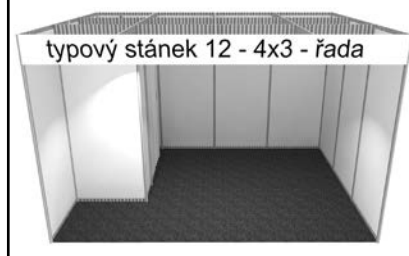

Příklad vizualizace typového stánku pro krytou plochu

Základní stavební vybavení typových stánků nelze měnit ani doplňovat, je však možno objednat mobiliář a další vybavení – viz Objednávka na str. 5.

Všechny ceny jsou uváděny bez DPH.

Na www.forinterior.cz/provystavovatele můžete stáhnout formulář vyplnitelný na počítači