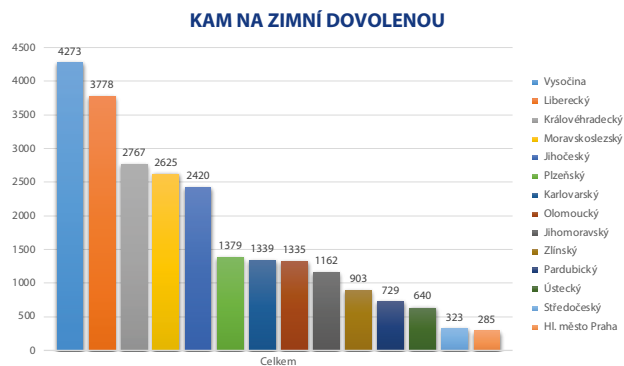

KAM na zimní dovolenou

KAM na zimní dovolenou

Kraj	%
Vysočina	17,84
Liberecký	15,77
Královéhradecký	11,55
Moravskoslezský	10,96
Jihočeský	10,10
Plzeňský	5,75
Karlovarský	5,59
Olomoucký	5,57
Jihomoravský	4,85
Zlínský	3,77
Pardubický	3,04
Ústecký	2,67
Středočeský	1,35
Hl. město Praha	1,19

KAM na zimní dovolenou

Kraj	Srovnání 2022/2023	Srovnání 2023/2024
Vysočina	obhájení	obhájení
Liberecký	▼ pokles	obhájení
Královéhradecký	▼ pokles	▲ vzestup
Moravskoslezský	obhájení	▲ vzestup
Jihočeský	▲ vzestup	▼ pokles
Plzeňský	▼ pokles	▲ vzestup
Karlovarský	obhájení	▲ vzestup
Olomoucký	▼ pokles	▼ pokles
Jihomoravský	▲ vzestup	▼ pokles
Zlínský	▲ vzestup	▼ pokles
Pardubický	▼ pokles	▼ pokles
Ústecký	obhájení	obhájení
Středočeský	obhájení	obhájení
Hl. město Praha	obhájení	obhájení