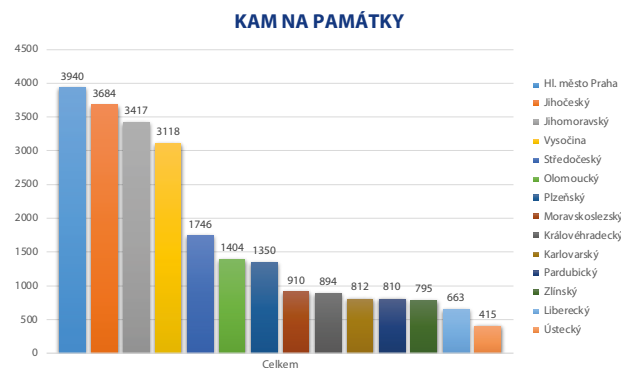

KAM na památky

KAM na památky a historická místa

Kraj	%
Hl. město Praha	16,45
Jihočeský	15,38
Jihomoravský	14,26
Vysočina	13,01
Středočeský	7,29
Olomoucký	5,86
Plzeňský	5,63
Moravskoslezský	3,80
Královéhradecký	3,73
Karlovarský	3,39
Pardubický	3,38
Zlínský	3,32
Liberecký	2,77
Ústecký	1,73

KAM na památky

Kraj	Srovnání 2021/2022	Srovnání 2022/2023
Hl. město Praha	obhájení	▲ vzestup
Jihočeský	obhájení	▼ pokles
Jihomoravský	obhájení	obhájení
Vysočina	obhájení	obhájení
Středočeský	obhájení	obhájení
Olomoucký	obhájení	obhájení
Plzeňský	▲ vzestup	▲ vzestup
Moravskoslezský	▼ pokles	▲ vzestup
Královéhradecký	obhájení	obhájení
Karlovarský	obhájení	▲ vzestup
Pardubický	obhájení	▼ pokles
Zlínský	▲ vzestup	▼ pokles
Liberecký	▼ pokles	▼ pokles
Ústecký	obhájení	obhájení