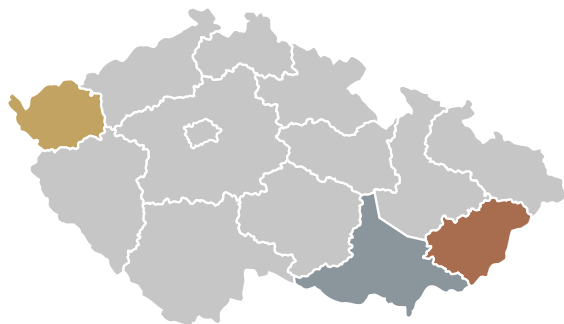

KAM do lázní a wellness

KAM do lázní a wellness

Kraj	%
Karlovarský	24,59
Jihomoravský	12,29
Zlínský	9,95
Vysočina	9,31
Jihočeský	8,15
Moravskoslezský	7,30
Olomoucký	6,07
Královéhradecký	4,06
Pardubický	3,97
Liberecký	3,51
Středočeský	3,34
Ústecký	3,31
Plzeňský	3,20
Hl. město Praha	0,95

KAM do lázní a wellness

Kraj	Srovnání 2023/2024	Srovnání 2023/2024
Karlovarský	obhájení	obhájení
Jihomoravský	obhájení	▲ vzestup
Zlínský	▼ pokles	▲ vzestup
Vysočina	▲ vzestup	obhájení
Jihočeský	obhájení	▼ pokles
Moravskoslezský	obhájení	obhájení
Olomoucký	▼ pokles	▲ vzestup
Královéhradecký	▲ vzestup	▲ vzestup
Pardubický	▼ pokles	▲ vzestup
Liberecký	▼ pokles	▲ vzestup
Středočeský	▼ pokles	obhájení
Ústecký	obhájení	▲ vzestup
Plzeňský	▲ vzestup	▼ pokles
Hl. město Praha	obhájení	obhájení