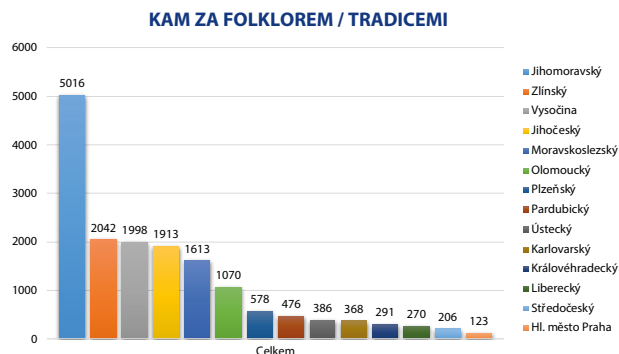

KAM za folklorem a tradicemi

KAM za folklorem a tradicemi

Kraj	%
Jihomoravský	30,67
Zlínský	12,49
Vysočina	12,23
Jihočeský	11,70
Moravskoslezský	9,87
Olomoucký	6,54
Plzeňský	3,53
Pardubický	2,92
Ústecký	2,36
Karlovarský	2,26
Královéhradecký	1,78
Liberecký	1,65
Středočeský	1,25
Hl. město Praha	0,75

KAM za folklorem a tradicemi

Kraj	Srovnání 2023/2024	Srovnání 2024/2025
Jihomoravský	obhájení	obhájení
Zlínský	obhájení	▲ vzestup
Vysočina	obhájení	obhájení
Jihočeský	obhájení	▼ pokles
Moravskoslezský	obhájení	obhájení
Olomoucký	obhájení	obhájení
Plzeňský	▲ vzestup	obhájení
Pardubický	▼ pokles	obhájení
Ústecký	obhájení	▲ vzestup
Karlovarský	▲ vzestup	obhájení
Královéhradecký	obhájení	▼ pokles
Liberecký	▼ pokles	obhájení
Středočeský	▼ pokles	▼ pokles
Hl. město Praha	obhájení	obhájení