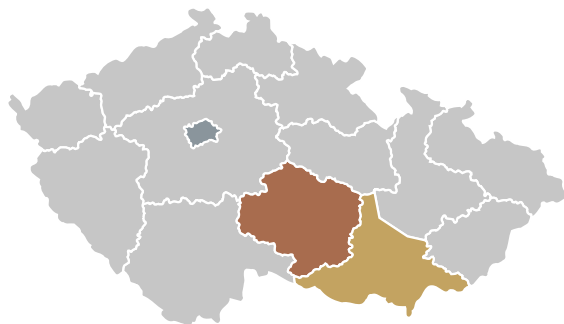

KAM na památky

KAM na památky a historická místa

Kraj	%
Jihomoravský	16,50
Hl. město Praha	16,08
Vysočina	13,32
Jihočeský	12,10
Středočeský	7,46
Olomoucký	6,02
Královéhradecký	3,99
Karlovarský	3,92
Moravskoslezský	3,74
Pardubický	3,70
Plzeňský	3,66
Zlínský	3,49
Ústecký	3,06
Liberecký	2,96

KAM na památky

Kraj	Srovnání 2023/2024	Srovnání 2024/2025
Jihomoravský	obhájení	▲ vzestup
Hl. město Praha	▲ vzestup	▼ pokles
Vysočina	obhájení	▲ vzestup
Jihočeský	▼ pokles	▼ pokles
Středočeský	obhájení	obhájení
Olomoucký	obhájení	obhájení
Královéhradecký	obhájení	▲ vzestup
Karlovarský	▲ vzestup	▲ vzestup
Moravskoslezský	▲ vzestup	▼ pokles
Pardubický	▼ pokles	▲ vzestup
Plzeňský	▲ vzestup	▼ pokles
Zlínský	▼ pokles	obhájení
Ústecký	obhájení	▲ vzestup
Liberecký	▼ pokles	▼ pokles