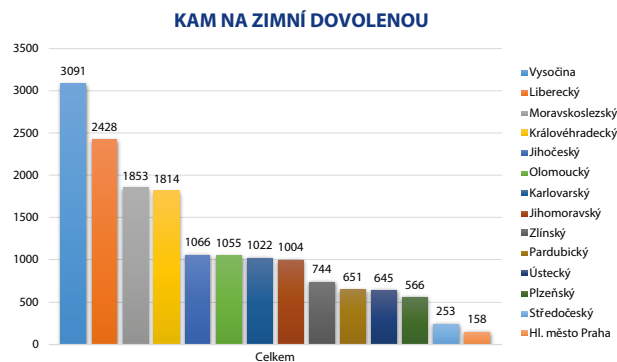

KAM na zimní dovolenou

KAM na zimní dovolenou

Kraj	%
Vysočina	18,90
Liberecký	14,86
Moravskoslezský	11,34
Královéhradecký	11,10
Jihočeský	6,51
Olomoucký	6,45
Karlovarský	6,25
Jihomoravský	6,15
Zlínský	4,55
Pardubický	3,98
Ústecký	3,95
Plzeňský	3,46
Středočeský	1,54
Hl. město Praha	0,96

KAM na zimní dovolenou

Kraj	Srovnání 2023/2024	Srovnání 2024/2025
Vysočina	obhájení	obhájení
Liberecký	obhájení	obhájení
Moravskoslezský	▲ vzestup	▲ vzestup
Královéhradecký	▲ vzestup	▼ pokles
Jihočeský	▼ pokles	obhájení
Olomoucký	▼ pokles	▲ vzestup
Karlovarský	▲ vzestup	obhájení
Jihomoravský	▼ pokles	▲ vzestup
Zlínský	▼ pokles	▲ vzestup
Pardubický	▼ pokles	▲ vzestup
Ústecký	obhájení	▲ vzestup
Plzeňský	▲ vzestup	▼ pokles
Středočeský	obhájení	obhájení
Hl. město Praha	obhájení	obhájení