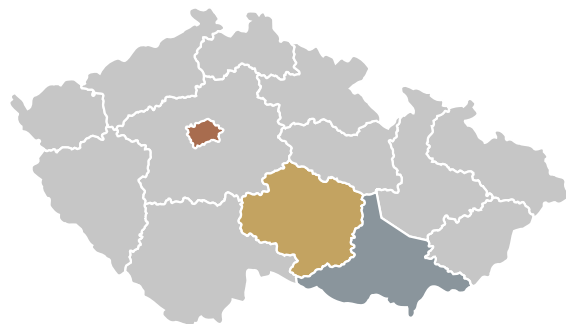

KAM za zážitkem a adrenalinem

KAM za zážitkem a adrenalinem

Kraj	%
Vysočina	15,80
Jihomoravský	14
Hl. město Praha	9,01
Jihočeský	7,71
Moravskoslezský	7,30
Liberecký	7,11
Středočeský	5,93
Královéhradecký	5,66
Olomoucký	5,00
Ústecký	4,98
Zlínský	4,97
Pardubický	4,60
Plzeňský	4,08
Karlovarský	3,85

KAM za zážitkem a adrenalinem

Kraj	Srovnání 2023/2024	Srovnání 2024/2025
Vysočina	▲ vzestup	obhájení
Jihomoravský	▲ vzestup	obhájení
Hl. město Praha	obhájení	▲ vzestup
Jihočeský	obhájení	▼ pokles
Moravskoslezský	▲ vzestup	▲ vzestup
Liberecký	▼ pokles	obhájení
Středočeský	▼ pokles	▲ vzestup
Královéhradecký	▼ pokles	▲ vzestup
Olomoucký	▲ vzestup	▲ vzestup
Ústecký	obhájení	▲ vzestup
Zlínský	▼ pokles	obhájení
Pardubický	▼ pokles	obhájení
Plzeňský	▲ vzestup	▼ pokles
Karlovarský	obhájení	obhájení