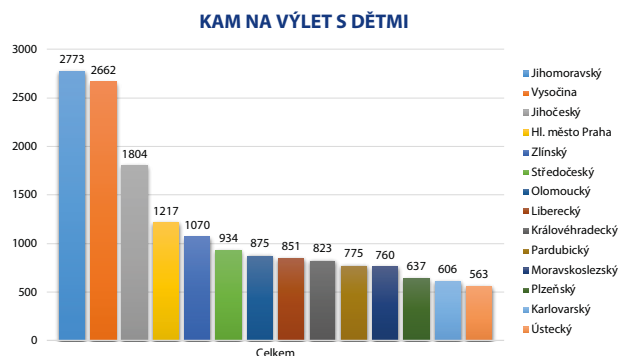

KAM na výlet s dětmi

KAM na výlet s dětmi

Kraj	%
Jihomoravský	16,97
Vysočina	16,29
Jihočeský	11,04
Hl. město Praha	7,44
Zlínský	6,55
Středočeský	5,71
Olomoucký	5,36
Liberecký	5,20
Královéhradecký	5,03
Pardubický	4,74
Moravskoslezský	4,64
Plzeňský	3,89
Karlovarský	3,70
Ústecký	3,44

KAM na výlet s dětmi

Kraj	Srovnání 2023/2024	Srovnání 2024/2025
Jihomoravský	obhájení	▲ vzestup
Vysočina	▲ vzestup	▼ pokles
Jihočeský	▼ pokles	obhájení
Hl. město Praha	obhájení	obhájení
Zlínský	▼ pokles	▲ vzestup
Středočeský	▼ pokles	obhájení
Olomoucký	obhájení	▲ vzestup
Liberecký	▼ pokles	obhájení
Královéhradecký	▼ pokles	▲ vzestup
Pardubický	▼ pokles	▲ vzestup
Moravskoslezský	▲ vzestup	▼ pokles
Plzeňský	▲ vzestup	▼ pokles
Karlovarský	obhájení	obhájení
Ústecký	obhájení	obhájení