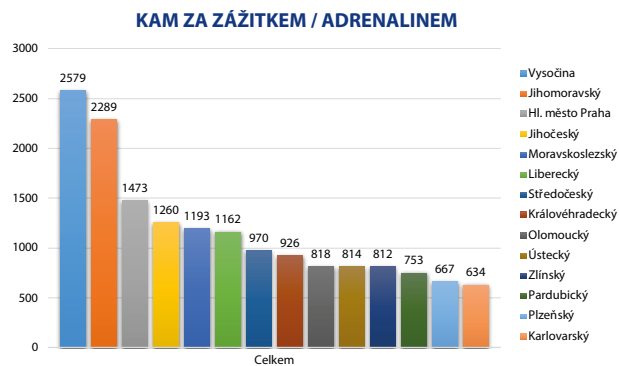

KAM za zážitkem a adrenalinem

KAM za zážitkem a adrenalinem

Kraj	%
Vysočina	15,80
Jihomoravský	14
Hl. město Praha	9,01
Jihočeský	7,71
Moravskoslezský	7,30
Liberecký	7,11
Středočeský	5,93
Královéhradecký	5,66
Olomoucký	5,00
Ústecký	4,98
Zlínský	4,97
Pardubický	4,60
Plzeňský	4,08
Karlovarský	3,85

KAM za zážitkem a adrenalinem

Kraj	Srovnání 2023/2024	Srovnání 2024/2025
Vysočina	▲ vzestup	obhájení
Jihomoravský	▲ vzestup	obhájení
Hl. město Praha	obhájení	▲ vzestup
Jihočeský	obhájení	▼ pokles
Moravskoslezský	▲ vzestup	▲ vzestup
Liberecký	▼ pokles	obhájení
Středočeský	▼ pokles	▲ vzestup
Královéhradecký	▼ pokles	▲ vzestup
Olomoucký	▲ vzestup	▲ vzestup
Ústecký	obhájení	▲ vzestup
Zlínský	▼ pokles	obhájení
Pardubický	▼ pokles	obhájení
Plzeňský	▲ vzestup	▼ pokles
Karlovarský	obhájení	obhájení