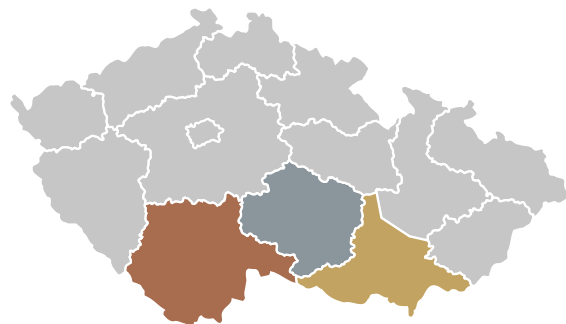

KAM na výlet s dětmi

KAM na výlet s dětmi

Kraj	%
Jihomoravský	16,97
Vysočina	16,29
Jihočeský	11,04
Hl. město Praha	7,44
Zlínský	6,55
Středočeský	5,71
Olomoucký	5,36
Liberecký	5,20
Královéhradecký	5,03
Pardubický	4,74
Moravskoslezský	4,64
Plzeňský	3,89
Karlovarský	3,70
Ústecký	3,44

KAM na výlet s dětmi

Kraj	Srovnání 2023/2024	Srovnání 2024/2025
Jihomoravský	obhájení	▲ vzestup
Vysočina	▲ vzestup	▼ pokles
Jihočeský	▼ pokles	obhájení
Hl. město Praha	obhájení	obhájení
Zlínský	▼ pokles	▲ vzestup
Středočeský	▼ pokles	obhájení
Olomoucký	obhájení	▲ vzestup
Liberecký	▼ pokles	obhájení
Královéhradecký	▼ pokles	▲ vzestup
Pardubický	▼ pokles	▲ vzestup
Moravskoslezský	▲ vzestup	▼ pokles
Plzeňský	▲ vzestup	▼ pokles
Karlovarský	obhájení	obhájení
Ústecký	obhájení	obhájení