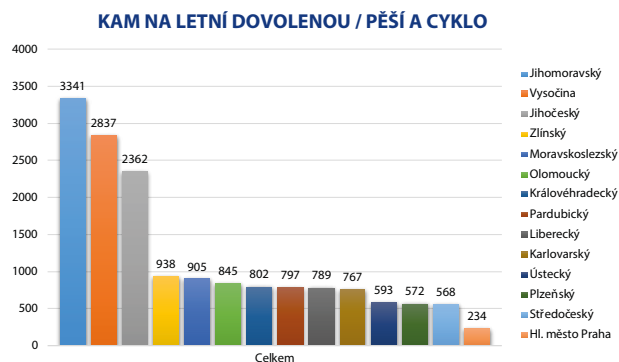

KAM na letní dovolenou, pěší a cyklo

KAM na letní dovolenou, pěší a cyklo

Kraj	%
Jihomoravský	20,44
Vysočina	17,36
Jihočeský	14,45
Zlínský	5,74
Moravskoslezský	5,54
Olomoucký	5,17
Královéhradecký	4,90
Pardubický	4,88
Liberecký	4,82
Karlovarský	4,69
Ústecký	3,62
Plzeňský	3,49
Středočeský	3,47
Hl. město Praha	1,43

KAM na letní dovolenou, pěší a cyklo

Kraj	Srovnání 2023/2024	Srovnání 2024/2025
Jihomoravský	▲ vzestup	obhájení
Vysočina	obhájení	▲ vzestup
Jihočeský	▼ pokles	▼ pokles
Zlínský	▼ pokles	▲ vzestup
Moravskoslezský	▲ vzestup	obhájení
Olomoucký	▲ vzestup	obhájení
Královéhradecký	▲ vzestup	obhájení
Pardubický	▼ pokles	▲ vzestup
Liberecký	▼ pokles	obhájení
Karlovarský	▲ vzestup	obhájení
Ústecký	obhájení	▲ vzestup
Plzeňský	▼ pokles	▼ pokles
Středočeský	▼ pokles	▼ pokles
Hl. město Praha	obhájení	obhájení