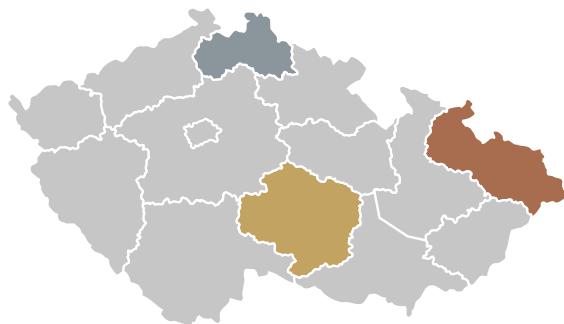

KAM na zimní dovolenou

KAM na zimní dovolenou

Kraj	%
Vysočina	18,90
Liberecký	14,86
Moravskoslezský	11,34
Královéhradecký	11,10
Jihočeský	6,51
Olomoucký	6,45
Karlovarský	6,25
Jihomoravský	6,15
Zlínský	4,55
Pardubický	3,98
Ústecký	3,95
Plzeňský	3,46
Středočeský	1,54
Hl. město Praha	0,96

KAM na zimní dovolenou

Kraj	Srovnání 2023/2024	Srovnání 2024/2025
Vysočina	obhájení	obhájení
Liberecký	obhájení	obhájení
Moravskoslezský	▲ vzestup	▲ vzestup
Královéhradecký	▲ vzestup	▼ pokles
Jihočeský	▼ pokles	obhájení
Olomoucký	▼ pokles	▲ vzestup
Karlovarský	▲ vzestup	obhájení
Jihomoravský	▼ pokles	▲ vzestup
Zlínský	▼ pokles	▲ vzestup
Pardubický	▼ pokles	▲ vzestup
Ústecký	obhájení	▲ vzestup
Plzeňský	▲ vzestup	▼ pokles
Středočeský	obhájení	obhájení
Hl. město Praha	obhájení	obhájení