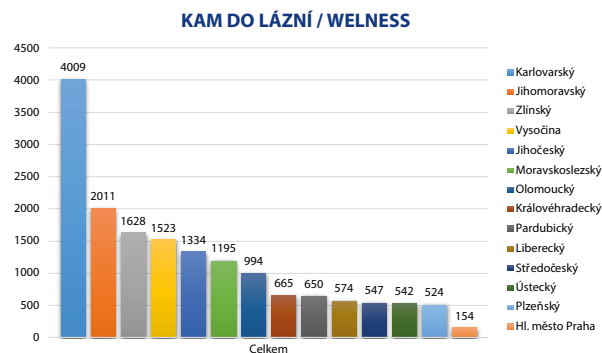

KAM do lázní a wellness

KAM do lázní a wellness

Kraj	%
Karlovarský	24,59
Jihomoravský	12,29
Zlínský	9,95
Vysočina	9,31
Jihočeský	8,15
Moravskoslezský	7,30
Olomoucký	6,07
Královéhradecký	4,06
Pardubický	3,97
Liberecký	3,51
Středočeský	3,34
Ústecký	3,31
Plzeňský	3,20
Hl. město Praha	0,95

KAM do lázní a wellness

Kraj	Srovnání 2023/2024	Srovnání 2023/2024
Karlovarský	obhájení	obhájení
Jihomoravský	obhájení	▲ vzestup
Zlínský	▼ pokles	▲ vzestup
Vysočina	▲ vzestup	obhájení
Jihočeský	obhájení	▼ pokles
Moravskoslezský	obhájení	obhájení
Olomoucký	▼ pokles	▲ vzestup
Královéhradecký	▲ vzestup	▲ vzestup
Pardubický	▼ pokles	▲ vzestup
Liberecký	▼ pokles	▲ vzestup
Středočeský	▼ pokles	obhájení
Ústecký	obhájení	▲ vzestup
Plzeňský	▲ vzestup	▼ pokles
Hl. město Praha	obhájení	obhájení