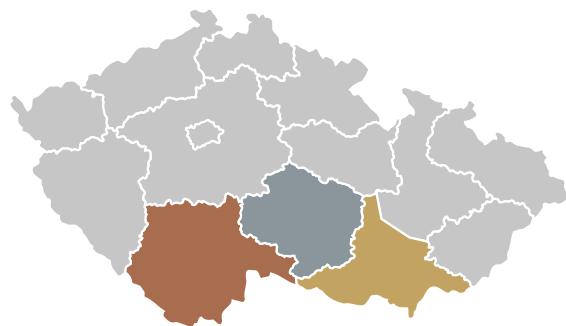

KAM na letní dovolenou, pěší a cyklo

KAM na letní dovolenou, pěší a cyklo

Kraj	%
Jihomoravský	20,44
Vysočina	17,36
Jihočeský	14,45
Zlínský	5,74
Moravskoslezský	5,54
Olomoucký	5,17
Královéhradecký	4,90
Pardubický	4,88
Liberecký	4,82
Karlovarský	4,69
Ústecký	3,62
Plzeňský	3,49
Středočeský	3,47
Hl. město Praha	1,43

KAM na letní dovolenou, pěší a cyklo

Kraj	Srovnání 2023/2024	Srovnání 2024/2025
Jihomoravský	▲ vzestup	obhájení
Vysočina	obhájení	▲ vzestup
Jihočeský	▼ pokles	▼ pokles
Zlínský	▼ pokles	▲ vzestup
Moravskoslezský	▲ vzestup	obhájení
Olomoucký	▲ vzestup	obhájení
Královéhradecký	▲ vzestup	obhájení
Pardubický	▼ pokles	▲ vzestup
Liberecký	▼ pokles	obhájení
Karlovarský	▲ vzestup	obhájení
Ústecký	obhájení	▲ vzestup
Plzeňský	▼ pokles	▼ pokles
Středočeský	▼ pokles	▼ pokles
Hl. město Praha	obhájení	obhájení