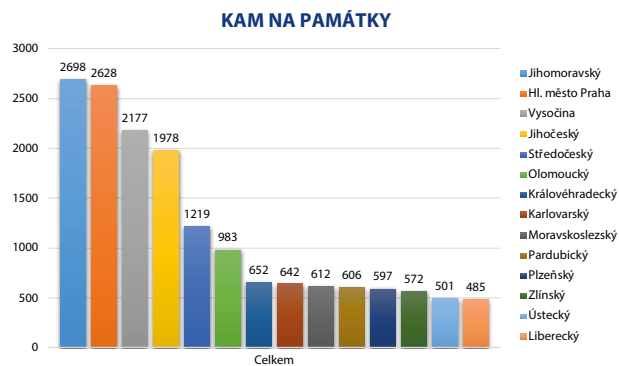

KAM na památky

KAM na památky a historická místa

Kraj	%
Jihomoravský	16,50
Hl. město Praha	16,08
Vysočina	13,32
Jihočeský	12,10
Středočeský	7,46
Olomoucký	6,02
Královéhradecký	3,99
Karlovarský	3,92
Moravskoslezský	3,74
Pardubický	3,70
Plzeňský	3,66
Zlínský	3,49
Ústecký	3,06
Liberecký	2,96

KAM na památky

Kraj	Srovnání 2023/2024	Srovnání 2024/2025
Jihomoravský	obhájení	▲ vzestup
Hl. město Praha	▲ vzestup	▼ pokles
Vysočina	obhájení	▲ vzestup
Jihočeský	▼ pokles	▼ pokles
Středočeský	obhájení	obhájení
Olomoucký	obhájení	obhájení
Královéhradecký	obhájení	▲ vzestup
Karlovarský	▲ vzestup	▲ vzestup
Moravskoslezský	▲ vzestup	▼ pokles
Pardubický	▼ pokles	▲ vzestup
Plzeňský	▲ vzestup	▼ pokles
Zlínský	▼ pokles	obhájení
Ústecký	obhájení	▲ vzestup
Liberecký	▼ pokles	▼ pokles