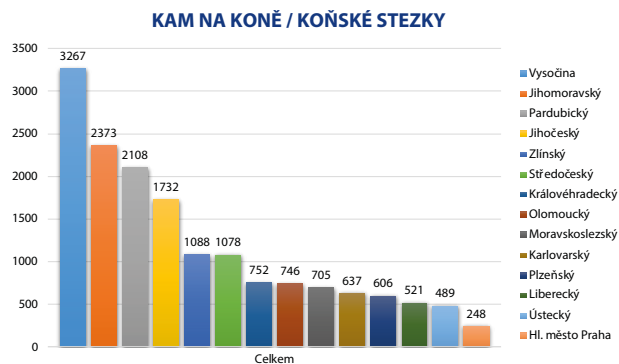

KAM na koně a koňské stezky

KAM na koně a koňské stezky

Kraj	%
Vysočina	19,98
Jihomoravský	14,51
Pardubický	12,89
Jihočeský	10,59
Zlínský	6,66
Středočeský	6,59
Královéhradecký	4,60
Olomoucký	4,57
Moravskoslezský	4,31
Karlovarský	3,90
Plzeňský	3,70
Liberecký	3,20
Ústecký	2,99
Hl. město Praha	1,51

KAM na koně a koňské stezky

Kraj	Srovnání 2023/2024	Srovnání 2024/2025
Vysočina	obhájení	obhájení
Jihomoravský	obhájení	▲ vzestup
Pardubický	obhájení	▲ vzestup
Jihočeský	obhájení	▼ pokles
Zlínský	▼ pokles	▲ vzestup
Středočeský	obhájení	▼ pokles
Královéhradecký	▼ pokles	▲ vzestup
Olomoucký	▼ pokles	▲ vzestup
Moravskoslezský	▼ pokles	▼ pokles
Karlovarský	▲ vzestup	▲ vzestup
Plzeňský	▲ vzestup	▼ pokles
Liberecký	▼ pokles	obhájení
Ústecký	obhájení	obhájení
Hl. město Praha	obhájení	obhájení