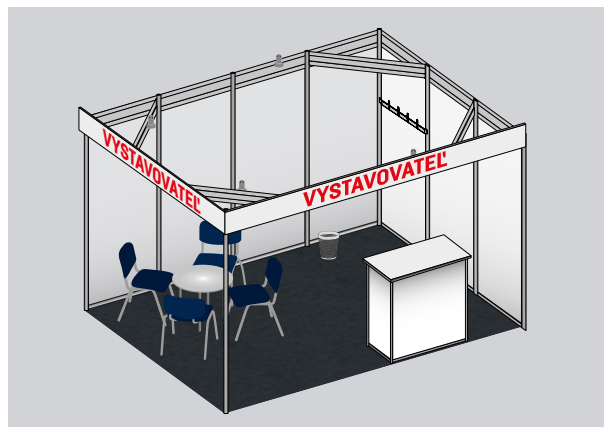

Uzavierka objednávok je 1. 4. 2026

Nitra, agrokomples NÁRODNÉ VÝSTAVISKO, 8.–10. 5. 2026

REALIZÁCIA VÝSTAVNEJ EXPOZÍCIE

Octanorm

Štandardný výstavný systém Octanorm sa dá prispôbiť na akýkoľvek rozmer a typ expozície. Je tvorený hliníkovými stojkami a paždíky, do ktorých sa umiestňujú biele MDF dosky.

TYP I

Konštrukcia – hliníkové stojky, biele obvodové a deliace steny, názov firmy na grafickom paneli (logo firmy za poplatok)

Koberec vo farbe podľa požiadavky

Sedenie (1 stôl, 4 stoličky) – počet podľa požiadavky klienta

TYP II

Konštrukcia – hliníkové stojky, biele obvodové a deliace steny, čiastočný stropný raster, uzamykateľné zázemie s regálom a nástenným vešiakom, názov firmy na grafickom paneli (logo firmy za poplatok)