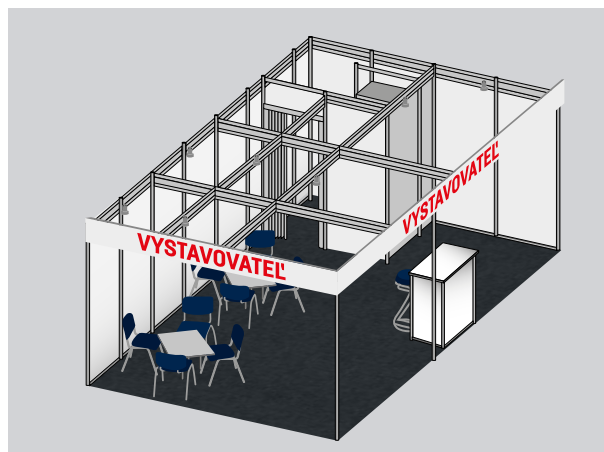

TYP II

Konštrukcia – hliníkové stojky, biele obvodové a deliace steny, čiastočný stropný raster, uzamykateľné zázemie s regálom a nástenným vešiakom, názov firmy na grafickom paneli (logo firmy za poplatok)

Koberec vo farbe podľa požiadavky

Sedenie (1 stôl, 4 stoličky) – počet podľa požiadavky klienta

Infopult

Bodové svetlo 100 W – 1 ks na 3 m²*

Zásuvka*

Odpadkový kôš

Denné upratovanie (nie exponáty)

Cena bez DPH (SK): EUR 67/m²

* Pre osvetlenie a el. zariadenie je nutné objednať prípojku el. energie z objednávkového formulára