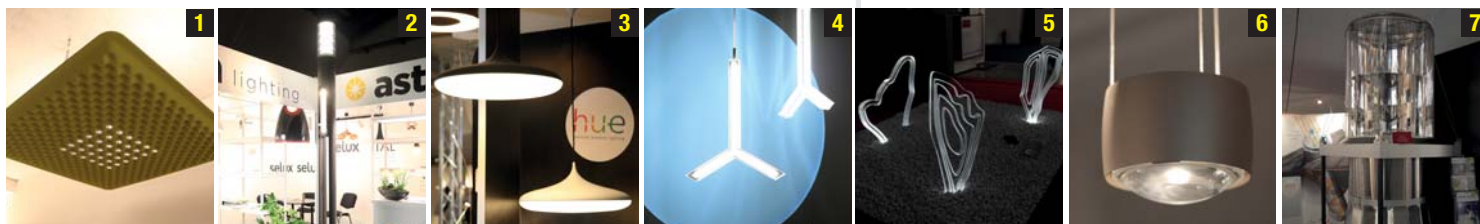

SOUTĚŽ O NEJLEPŠÍ EXPONÁT

Byly uděleny 3 ceny těmto společnostem:

ARTEMIDE-SELENE za svítidlo EGGBOARD (1)

Svítidlo slučuje světelnou a akustickou funkci. Led zdroje umožňují individuální změnu rozložení světelného toku. Design svítidla akcentuje jeho akustické vlastnosti.

ASTRA Lighting s.r.o. za svítidlo LIF (výrobce SELUX) (2)

Přes komplexnost nabízených funkcí je tvarování svítidla lapidární. Tento prvek městského mobiliáře umožňuje implementaci jak moderních osvětlovacích prostředků, tak tzv. SMART technologií. Zajímavé je zejména stavebnicové provedení a možnost datové a výkonové konektivity.

LEDKO a.s. za kolekci svítidel CHER HUE (výrobce PHILIPS) (3)

Kolekce svítidel CHER prezentuje soubor svítidel klasického nadčasového designu, se současnými LED zdroji, s dokonalým řemeslným zpracováním, svítidla jsou závěsného i přisazeného typu.