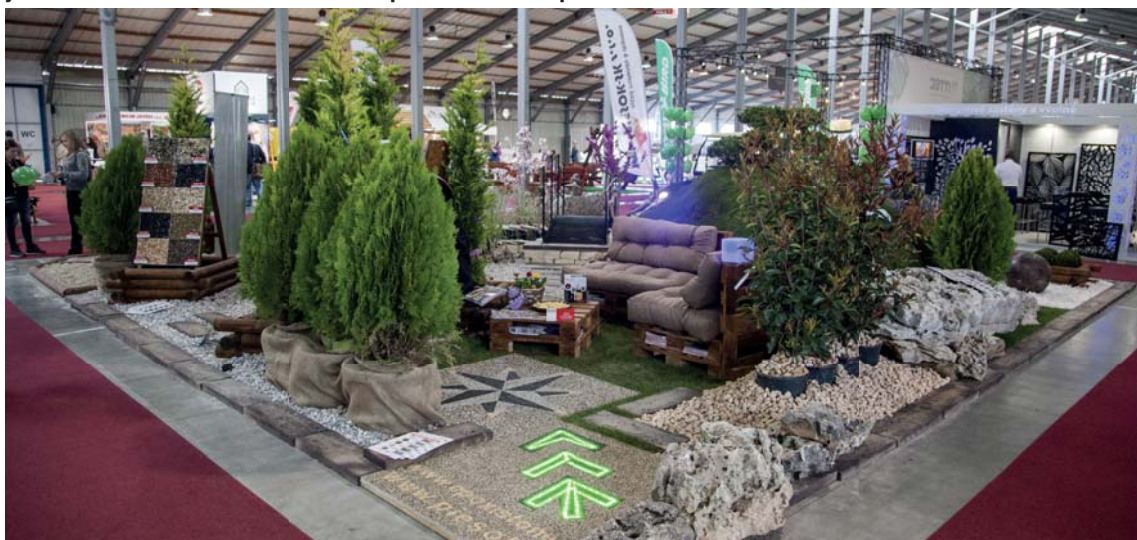

V soutěži TOP EXPO 2017 za veletrh FOR GARDEN vyhlásila veletržní správa ABF, a.s. jako vítěze firmu: **PIESOK-SK s.r.o.** za inspirativní řešení expozice.

**TOP  
EXPO**