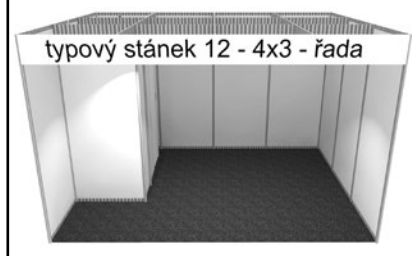

Příklad vizualizace typového stánku pro krytou plochu

Základní stavební vybavení typových stánků nelze měnit ani doplňovat, je však možno objednat mobiliář a další vybavení – viz Objednávka na str. 5.

Všechny ceny jsou uváděny bez DPH.